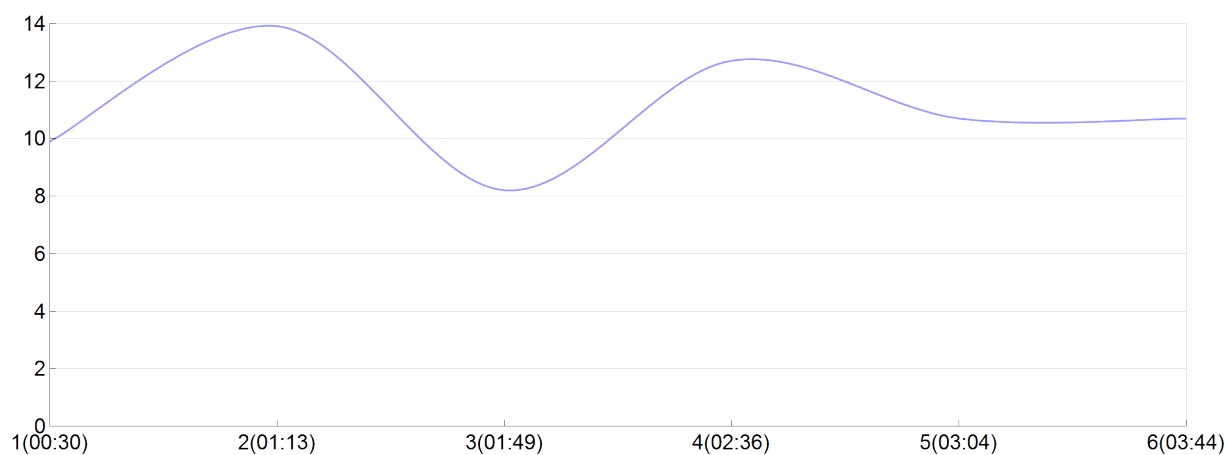

## Ekiden de l'agglomération de Brive

les rapetouts (P.CHEV, S.DURA, A.PATU, J.PEYR, S.ROUS, I.SANG)

MIX

Rang 43 Distance 42 195 Nb tours 6 meilleur temps 00:27:55 Dernier 0

Place	Nb tours	Temps	Distance	Temps au	Dist. tour	Vit. au tour	Dos	Coureur
48	1	00:30:03	5 000	00:30:03	5 000	9,90	341	S.DURAND
35	2	01:13:09	15 000	00:43:05	10 000	13,90	342	S.ROUSSILLON
46	3	01:49:45	20 000	00:36:36	5 000	8,20	343	J.PEYRAT
43	4	02:36:40	30 000	00:46:55	10 000	12,70	344	I.SANGOSSE
42	5	03:04:36	35 000	00:27:55	5 000	10,70	345	A.PATUREL
43	6	03:44:52	42 195	00:40:16	7 195	10,70	346	P.CHEVALLIER

Vitesse au tour

Place au tour