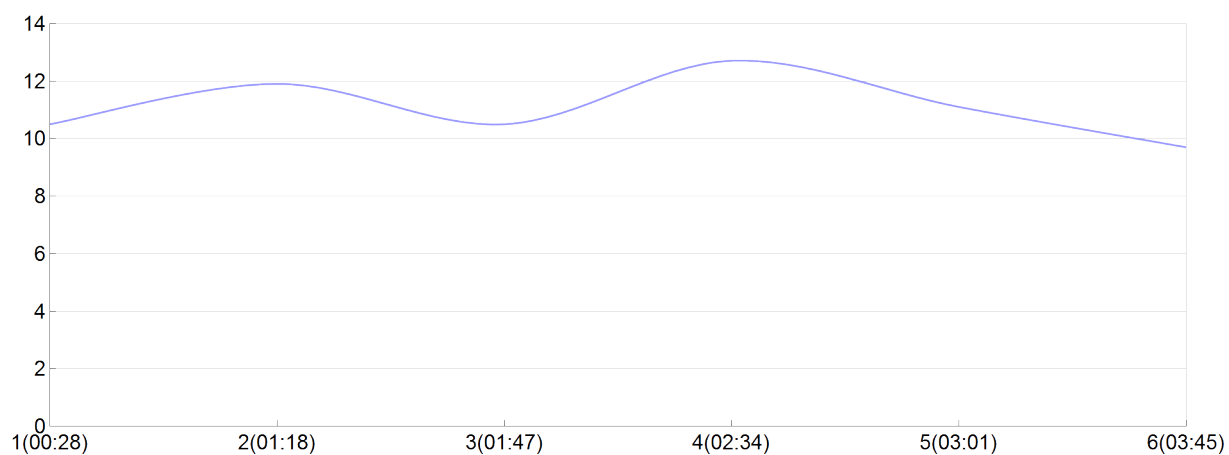

Ekiden de l'agglomération de Brive

MAY(S.ATAN, A.MAY, J.MAY, L.MAY, E.PORT, T.TOUR)

MIX

Rang 44 Distance 42 195 Nb tours 6 meilleur temps 00:26:54 Dernier 0

Place	Nb tours	Temps	Distance	Temps au	Dist. tour	Vit. au tour	Dos	Coureur
45	1	00:28:21	5 000	00:28:21	5 000	10,50	371	E.PORTAL
44	2	01:18:37	15 000	00:50:16	10 000	11,90	372	S.ATANGANA
43	3	01:47:06	20 000	00:28:28	5 000	10,50	373	A.MAY
40	4	02:34:12	30 000	00:47:06	10 000	12,70	374	T.TOURNEUX
40	5	03:01:06	35 000	00:26:54	5 000	11,10	375	J.MAY
44	6	03:45:21	42 195	00:44:15	7 195	9,70	376	L.MAY

Vitesse au tour

Place au tour