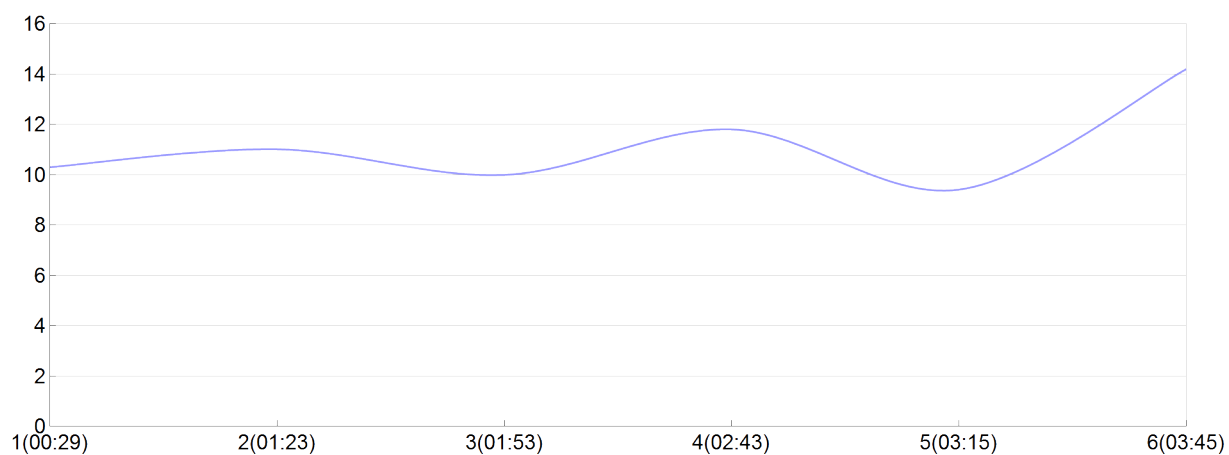

Ekiden de l'agglomération de Brive

The Family(N.COUC, I.FOUC, M.FOUC, J.LACA,
G.RIBE, G.TOCA)

MIX

Rang 45 Distance 42 195 Nb tours 6 meilleur temps 00:29:07 Dernier 0

Place	Nb tours	Temps	Distance	Temps au	Dist. tour	Vit. au tour	Dos	Coureur
46	1	00:29:07	5 000	00:29:07	5 000	10,30	491	I.FOUCHÉ
50	2	01:23:24	15 000	00:54:17	10 000	11,00	492	N.COURTARIE
51	3	01:53:23	20 000	00:29:58	5 000	10,00	493	M.FOUCHÉ
51	4	02:43:50	30 000	00:50:27	10 000	11,80	494	G.RIBETTE
51	5	03:15:37	35 000	00:31:47	5 000	9,40	495	J.LACASSAGNE
45	6	03:45:51	42 195	00:30:13	7 195	14,20	496	G.TOCAVEN

Vitesse au tour

Place au tour