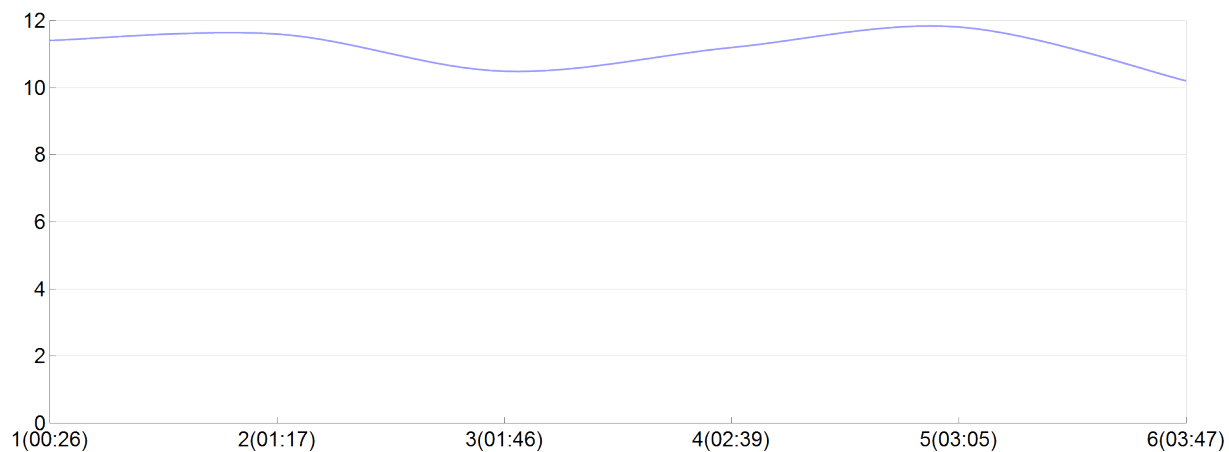

Ekiden de l'agglomération de Brive

fantastique(L.BUGN, A.JACO, L.PALM, J.PEST, E.PICA, J.ROLA)

MIX

Rang 47 Distance 42 195 Nb tours 6 meilleur temps 00:25:16 Dernier 0

Place	Nb tours	Temps	Distance	Temps au	Dist. tour	Vit. au tour	Dos	Coureur
32	1	00:26:18	5 000	00:26:18	5 000	11,40	201	L.PALMERO
42	2	01:17:56	15 000	00:51:37	10 000	11,60	202	J.PESTRE
41	3	01:46:16	20 000	00:28:20	5 000	10,50	203	E.PICARD
47	4	02:39:45	30 000	00:53:29	10 000	11,20	204	L.BUGNOT
43	5	03:05:02	35 000	00:25:16	5 000	11,80	205	A.JACON
47	6	03:47:20	42 195	00:42:18	7 195	10,20	206	J.ROLAND

Vitesse au tour

Place au tour