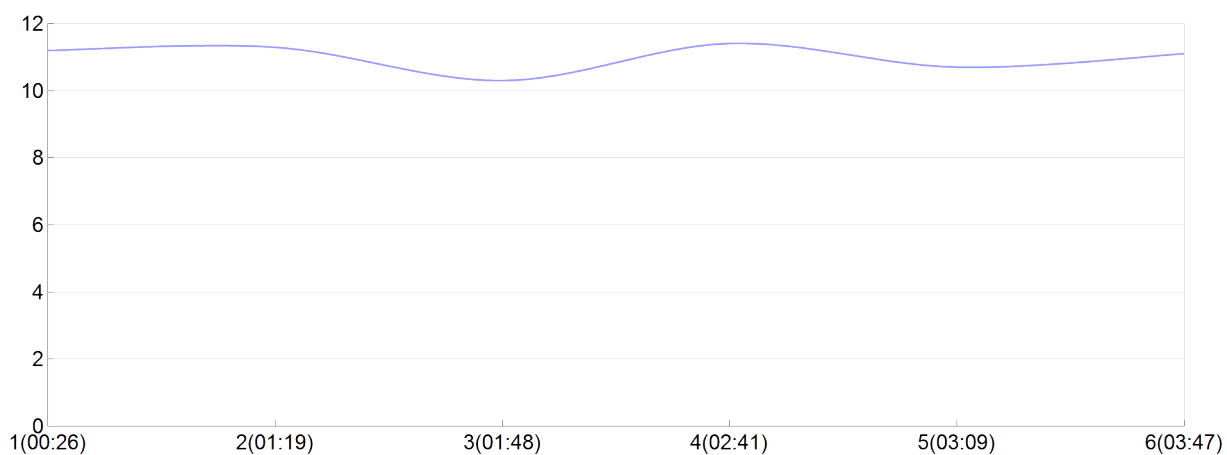

Ekiden de l'agglomération de Brive

PLEINE FORME TWO(S.LEGE, V.MONS, A.MOSS, F.RABI, I.VAIL, L.VERG) FEM

Rang 48 Distance 42 195 Nb tours 6 meilleur temps 00:26:41 Dernier 0

Place	Nb tours	Temps	Distance	Temps au	Dist. tour	Vit. au tour	Dos	Coureur
36	1	00:26:41	5 000	00:26:41	5 000	11,20	421	F.RABINAND
46	2	01:19:30	15 000	00:52:48	10 000	11,30	422	V.MONSBROT
44	3	01:48:34	20 000	00:29:03	5 000	10,30	423	A.MOSSET
50	4	02:41:03	30 000	00:52:28	10 000	11,40	424	L.VERGNE
48	5	03:09:03	35 000	00:28:00	5 000	10,70	425	I.VAILLE
48	6	03:47:37	42 195	00:38:34	7 195	11,10	426	S.LEGENDRE

Vitesse au tour

Place au tour