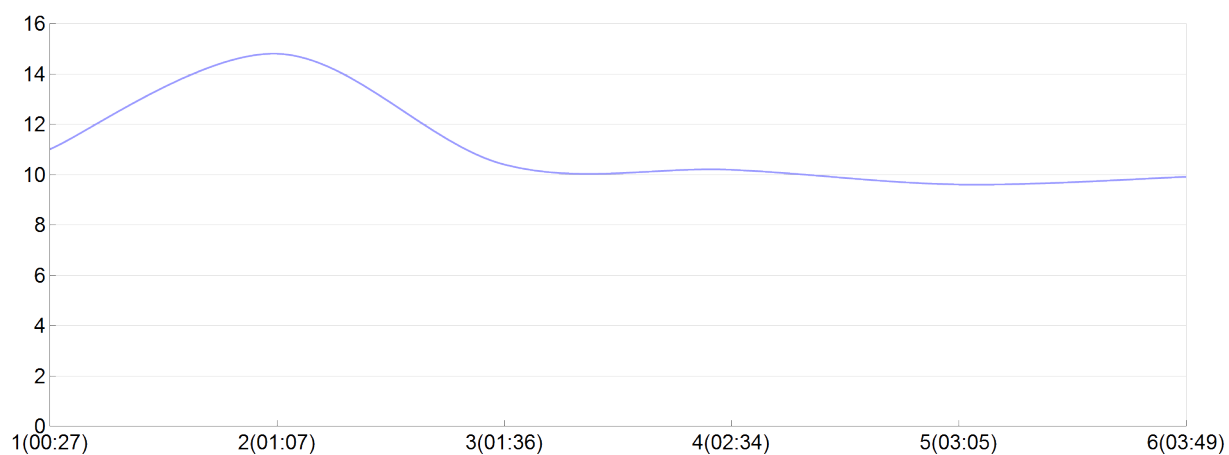

Ekiden de l'agglomération de Brive

MaStéLoNiFlo(F.FIOU, M.LEPE, M.MAGN, N.MAZO, S.PLAN, L.REGN) MIX

Rang 49 Distance 42 195 Nb tours 6 meilleur temps 00:27:16 Dernier 0

Place	Nb tours	Temps	Distance	Temps au	Dist. tour	Vit. au tour	Dos	Coureur
38	1	00:27:16	5 000	00:27:16	5 000	11,00	361	N.MAZOT
21	2	01:07:36	15 000	00:40:20	10 000	14,80	362	F.FIOUX
30	3	01:36:19	20 000	00:28:43	5 000	10,40	363	S.PLANES
41	4	02:34:40	30 000	00:58:20	10 000	10,20	364	L.REGNIER
44	5	03:05:54	35 000	00:31:14	5 000	9,60	365	M.LEPETIT
49	6	03:49:31	42 195	00:43:36	7 195	9,90	366	M.MAGNAVAL

Vitesse au tour

Place au tour