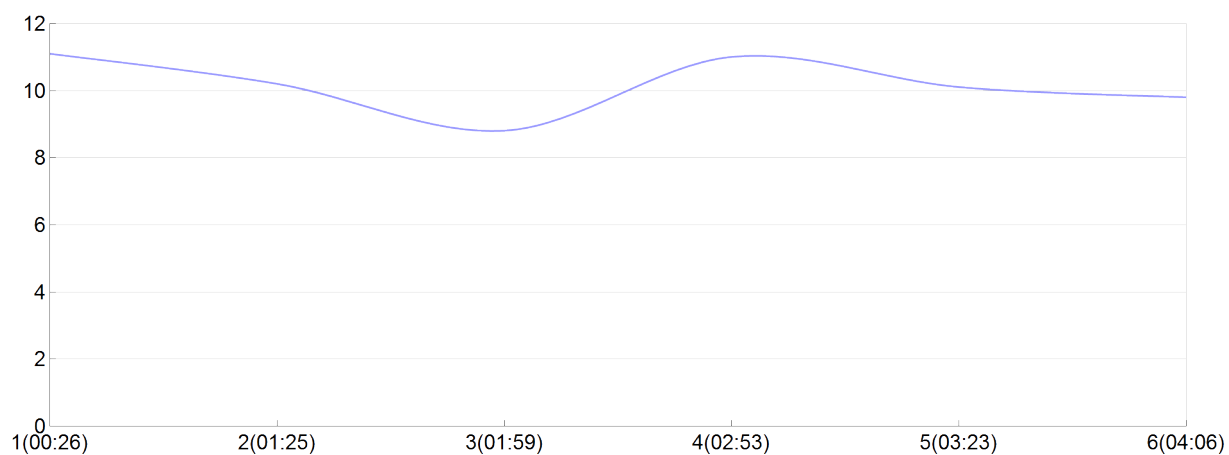

Ekiden de l'agglo de Brive

MAIRIE DE BRIVE(P.ARDI, C.BOUI, I.DAND,
E.DELM, M.LEON, C.SCLA)

FEM

Rang 52 Distance 42 195 Nb tours 6 meilleur temps 00:26:58 Dernier 0

Place	Nb tours	Temps	Distance	Temps au	Dist. tour	Vit. au tour	Dos	Coureur
37	1	00:26:58	5 000	00:26:58	5 000	11,10	351	M.LEONARD
51	2	01:25:30	15 000	00:58:31	10 000	10,20	352	P.ARDILLIER
53	3	01:59:30	20 000	00:33:59	5 000	8,80	353	E.DELMAS
52	4	02:53:35	30 000	00:54:05	10 000	11,00	354	C.BOUILHAC
52	5	03:23:12	35 000	00:29:36	5 000	10,10	355	C.SCLAFER
52	6	04:06:57	42 195	00:43:44	7 195	9,80	356	I.DANDALEIX

Vitesse au tour

Place au tour