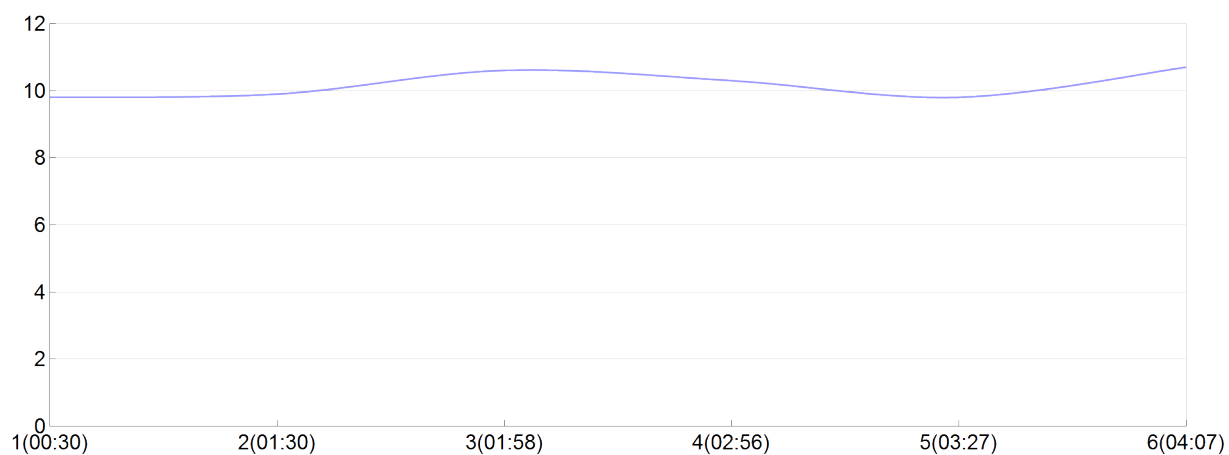

Ekiden de l'agglo de Brive

PLEINE FORME ONE(D.BLIN, F.BLIN, S.BLIN,
S.BOUR, V.SABA, C.TUES)

MIX

Rang 53 Distance 42 195 Nb tours 6 meilleur temps 00:28:14 Dernier 0

Place	Nb tours	Temps	Distance	Temps au	Dist. tour	Vit. au tour	Dos	Coureur
50	1	00:30:19	5 000	00:30:19	5 000	9,80	411	S.BLIN
53	2	01:30:41	15 000	01:00:21	10 000	9,90	412	F.BLIN
52	3	01:58:55	20 000	00:28:14	5 000	10,60	413	S.BOURET
53	4	02:56:48	30 000	00:57:53	10 000	10,30	414	D.BLIN
53	5	03:27:09	35 000	00:30:21	5 000	9,80	415	C.TUESTA
53	6	04:07:09	42 195	00:39:59	7 195	10,70	416	V.SABATIE

Vitesse au tour

Place au tour