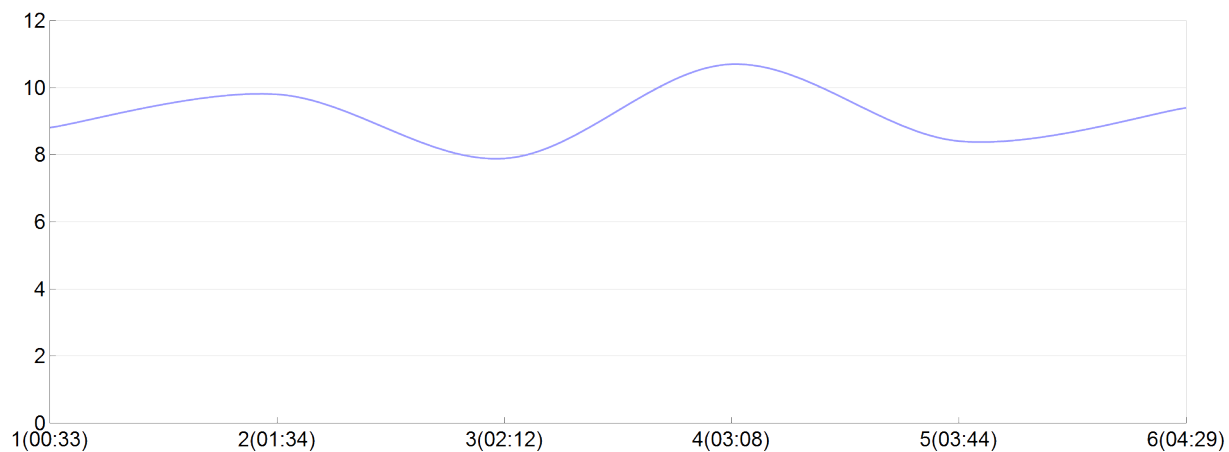

Ekiden de l'agglomération de Brive

Blédina 1 (S.ANGO, A.DAVI, L.DUSS, C.FAGE, C.GUIL, S.VENA)

FEM

Rang 54 Distance 42 195 Nb tours 6 meilleur temps 00:33:48 Dernier 0

Place	Nb tours	Temps	Distance	Temps au	Dist. tour	Vit. au tour	Dos	Coureur
53	1	00:33:48	5 000	00:33:48	5 000	8,80	91	S.ANGONEMANE
54	2	01:34:41	15 000	01:00:52	10 000	9,80	92	A.DAVID
54	3	02:12:19	20 000	00:37:37	5 000	7,90	93	S.VENANT
54	4	03:08:24	30 000	00:56:04	10 000	10,70	94	L.DUSSAUD
54	5	03:44:08	35 000	00:35:44	5 000	8,40	95	C.FAGES
54	6	04:29:39	42 195	00:45:30	7 195	9,40	96	C.GUILLOT

Vitesse au tour

Place au tour