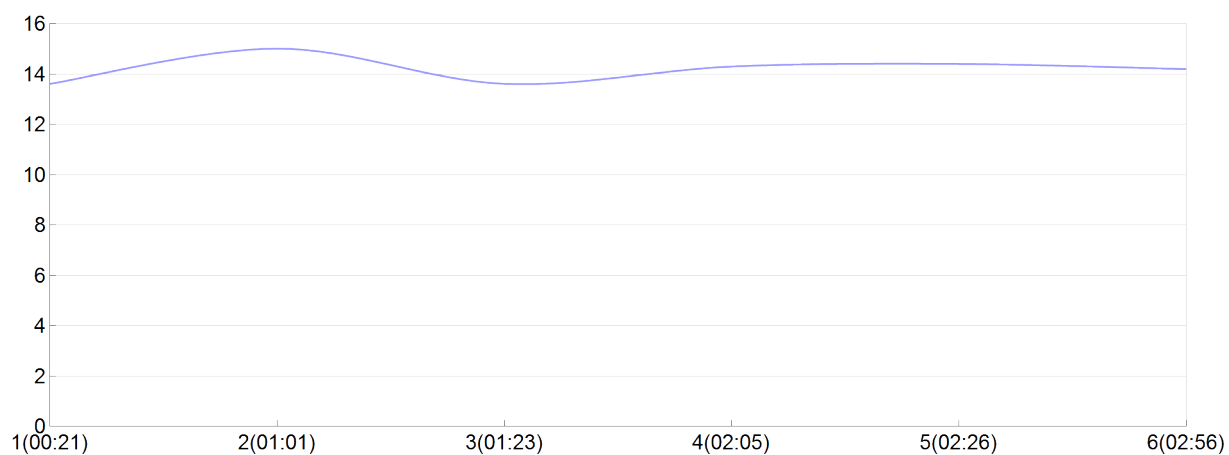

## Ekiden de l'agglo de Brive

BorgWarner Running Club(A.CAQU, F.CAQU,  
D.CAST, K.COMT, C.DOUG, P.HENR)

MAS

Rang 6 Distance 42 195 Nb tours 6 meilleur temps 00:20:42 Dernier 0

Place	Nb tours	Temps	Distance	Temps au	Dist. tour	Vit. au tour	Dos	Coureur
11	1	00:21:54	5 000	00:21:54	5 000	13,60	141	A.CAQUOT
7	2	01:01:41	15 000	00:39:46	10 000	15,00	142	K.COMTE
6	3	01:23:39	20 000	00:21:58	5 000	13,60	143	C.DOUGADOS
7	4	02:05:36	30 000	00:41:56	10 000	14,30	144	P.HENRION
6	5	02:26:19	35 000	00:20:42	5 000	14,40	145	D.CASTETS
6	6	02:56:36	42 195	00:30:17	7 195	14,20	146	F.CAQUOT

Vitesse au tour

Place au tour