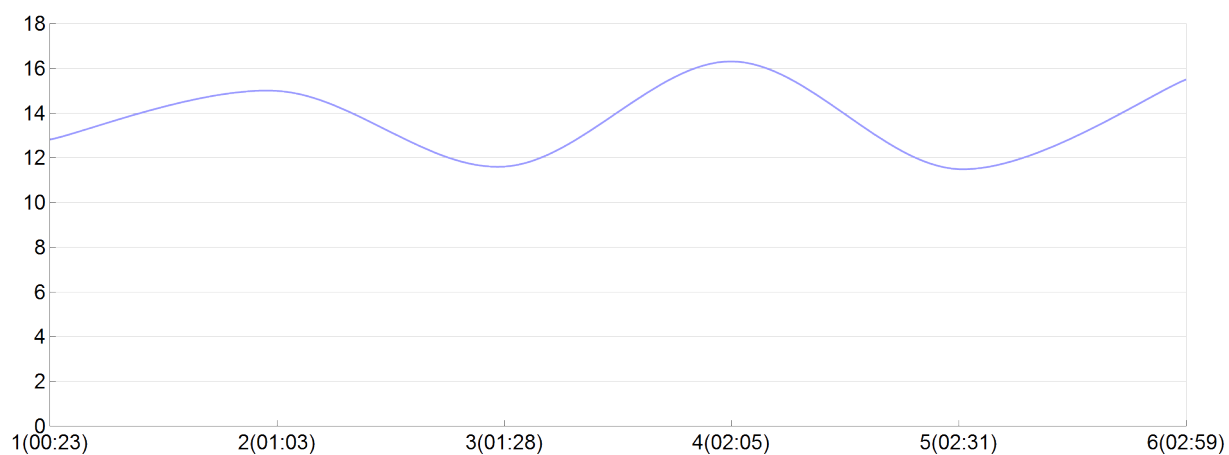

Ekiden de l'agglomération de Brive

Les Inconnus (M.BERG, D.CROI, M.DA C, T.DA C, H.PENA, R.VAND)

MIX

Rang 7 Distance 42 195 Nb tours 6 meilleur temps 00:23:26 Dernier 0

Place	Nb tours	Temps	Distance	Temps au	Dist. tour	Vit. au tour	Dos	Coureur
17	1	00:23:26	5 000	00:23:26	5 000	12,80	321	M.DA COSTA
9	2	01:03:11	15 000	00:39:45	10 000	15,00	322	R.VANDOOREN
13	3	01:28:51	20 000	00:25:39	5 000	11,60	323	M.BERGAUD
6	4	02:05:27	30 000	00:36:36	10 000	16,30	324	D.CROISILLE
7	5	02:31:30	35 000	00:26:02	5 000	11,50	325	H.PENAUD
7	6	02:59:19	42 195	00:27:48	7 195	15,50	326	T.DA COSTA

Vitesse au tour

Place au tour