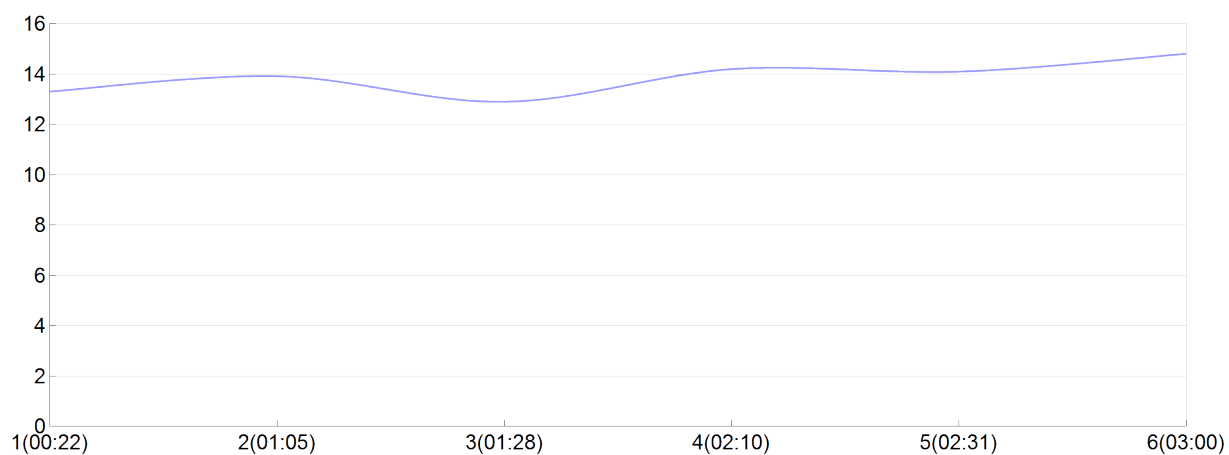

Ekiden de l'agglomération de Brive

L'équipe fantôme (Y.AGIE, E.BERT, S.BERT, F.BEYS, L.BRAS, A.LE V) MIX

Rang 8 Distance 42 195 Nb tours 6 meilleur temps 00:21:11 Dernier 0

Place	Nb tours	Temps	Distance	Temps au	Dist. tour	Vit. au tour	Dos	Coureur
12	1	00:22:25	5 000	00:22:25	5 000	13,30	291	S.BERTHUMEYRIE
13	2	01:05:27	15 000	00:43:01	10 000	13,90	292	A.LE VEZU
12	3	01:28:35	20 000	00:23:08	5 000	12,90	293	E.BERTHUMEYRIE
11	4	02:10:39	30 000	00:42:03	10 000	14,20	294	L.BRAS
8	5	02:31:50	35 000	00:21:11	5 000	14,10	295	Y.AGIER
8	6	03:00:51	42 195	00:29:01	7 195	14,80	296	F.BEYSSAC

Vitesse au tour

Place au tour