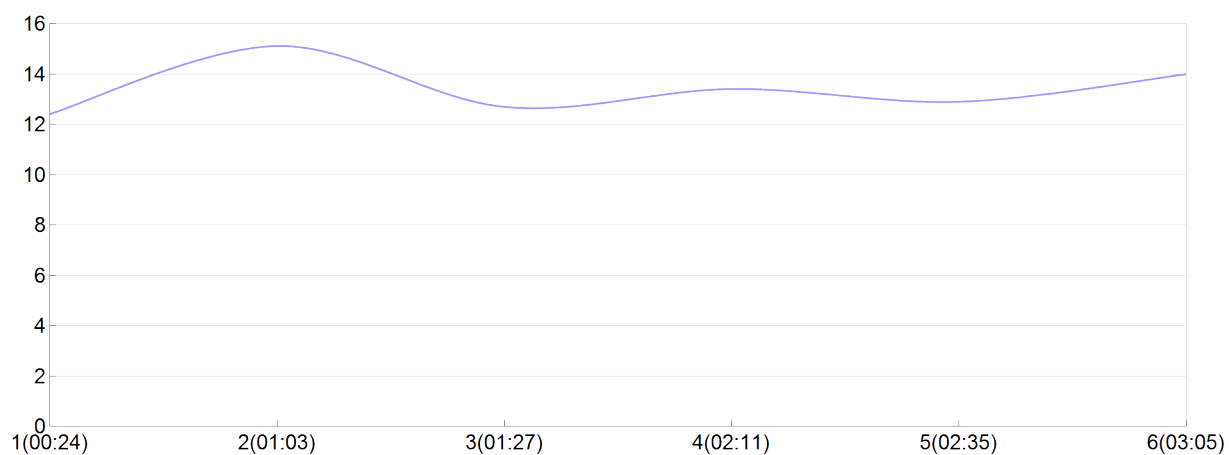

Ekiden de l'agglo de Brive

LA BANDE DU MERCREDI(J.BARR, M.RATH,
S.RAYN, E.SAGE, J.SAGE, F.VERG)

MIX

Rang 9 Distance 42 195 Nb tours 6 meilleur temps 00:23:12 Dernier 0

Place	Nb tours	Temps	Distance	Temps au	Dist. tour	Vit. au tour	Dos	Coureur
21	1	00:24:03	5 000	00:24:03	5 000	12,40	251	J.SAGEAU
10	2	01:03:42	15 000	00:39:39	10 000	15,10	252	F.VERGNE
9	3	01:27:19	20 000	00:23:36	5 000	12,70	253	E.SAGEAU
13	4	02:11:54	30 000	00:44:35	10 000	13,40	254	J.BARRY
11	5	02:35:06	35 000	00:23:12	5 000	12,90	255	M.RATHONIE
9	6	03:05:53	42 195	00:30:47	7 195	14,00	256	S.RAYNAL

Vitesse au tour

Place au tour