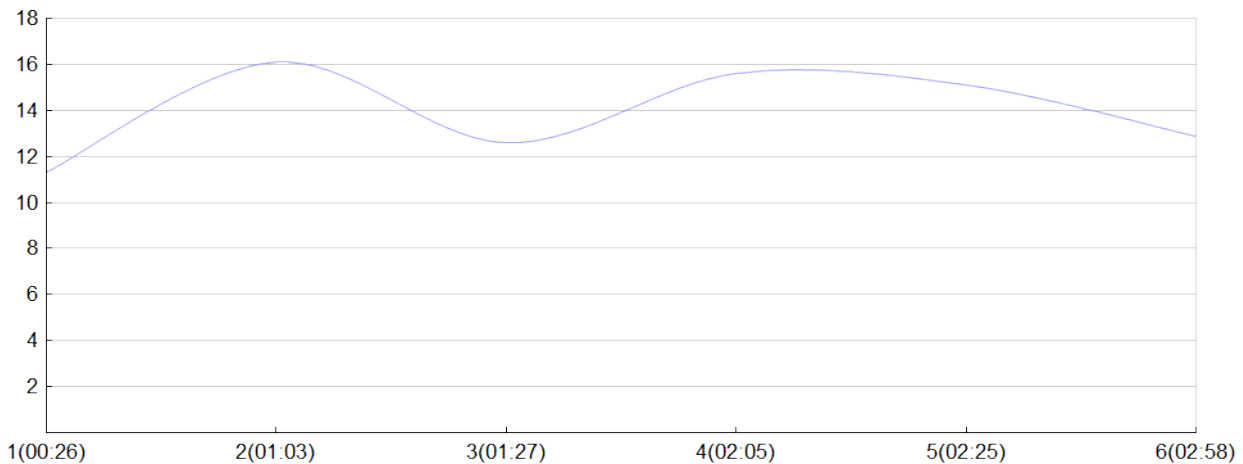

## Ekiden des bords de Vienne

PATROUILLE BACK(V.BUSQ, J.LAGR, M.LARU, N.ROYE, I.SAIN, F.VALB)

MIX

Rang 10 Distance 42 195 Nb tours 6 meilleur temps 00:19:48 Dernier 0

Place	Nb tours	Temps	Distance	Temps au	Dist. tour	Vit. au tour	Dos	Coureur
44	1	00:26:30	5 000	00:26:30	5 000	11,30	161	Nathalie ROYER
13	2	01:03:45	15 000	00:37:15	10 000	16,10	162	Mathieu LARUE
13	3	01:27:23	20 000	00:23:38	5 000	12,60	163	Isabelle SAINT AUBIN
9	4	02:05:45	30 000	00:38:22	10 000	15,60	164	Frederic VALBIN
9	5	02:25:33	35 000	00:19:48	5 000	15,10	165	Jerome LAGRAN DANNE
10	6	02:58:55	42 195	00:33:22	7 195	12,90	166	Vanesse BUSQUET

Vitesse au tour

Gain et perte de place