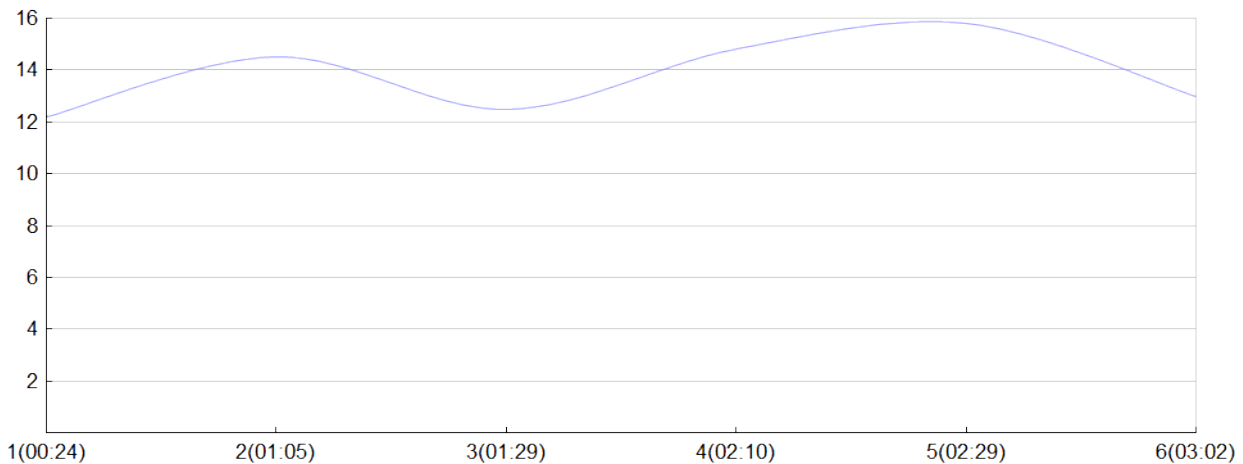

Ekiden des bords de Vienne

LES HIBOUX(G.BOIV, B.CAIL, D.CHEV, S.DUPR,
B.KAYI, P.TEIX)

MAS

Rang 12 Distance 42 195 Nb tours 6 meilleur temps 00:18:54 Dernier 0

Place	Nb tours	Temps	Distance	Temps au	Dist. tour	Vit. au tour	Dos	Coureur
29	1	00:24:33	5 000	00:24:33	5 000	12,20	61	Damien CHEVALIER
18	2	01:05:55	15 000	00:41:22	10 000	14,50	62	Benoit CAILLE
17	3	01:29:47	20 000	00:23:52	5 000	12,50	63	Philippe TEIXEIRA
13	4	02:10:09	30 000	00:40:22	10 000	14,80	64	Bryan KAYIBA MUPONDO
10	5	02:29:03	35 000	00:18:54	5 000	15,80	65	Sebastien DUPRAT
12	6	03:02:03	42 195	00:33:00	7 195	13,00	66	Gregory BOIVIN

Vitesse au tour

Gain et perte de place