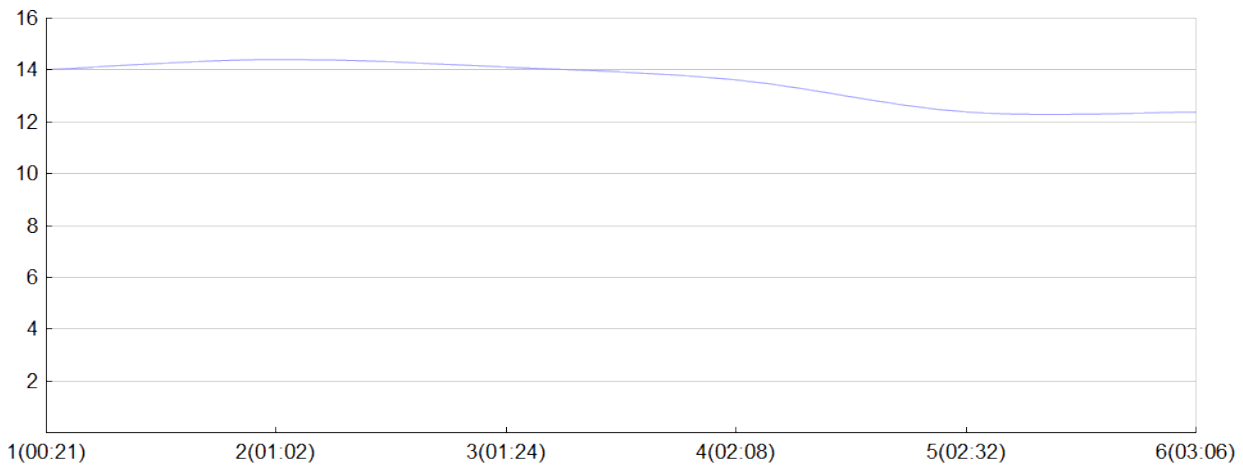

## Ekiden des bords de Vienne

DE FILLES ET DE VOLONTE(L.BESS, I.FRON,  
C.MOTH, A.PORC, A.THAR, S.TOUC)

FEM

Rang 15 Distance 42 195 Nb tours 6 meilleur temps 00:21:13 Dernier 0

Place	Nb tours	Temps	Distance	Temps au	Dist. tour	Vit. au tour	Dos	Coureur
18	1	00:21:23	5 000	00:21:23	5 000	14,00	231	Camille MOTHES
10	2	01:02:49	15 000	00:41:26	10 000	14,40	232	Isabelle FRONVAL
8	3	01:24:02	20 000	00:21:13	5 000	14,10	233	Sarah TOUCANNE
10	4	02:08:00	30 000	00:43:58	10 000	13,60	234	Adeline PORCHEZ
13	5	02:32:05	35 000	00:24:05	5 000	12,40	235	Audrey THARAUD
15	6	03:06:41	42 195	00:34:36	7 195	12,40	236	Laetitia BESSE

Vitesse au tour

Gain et perte de place