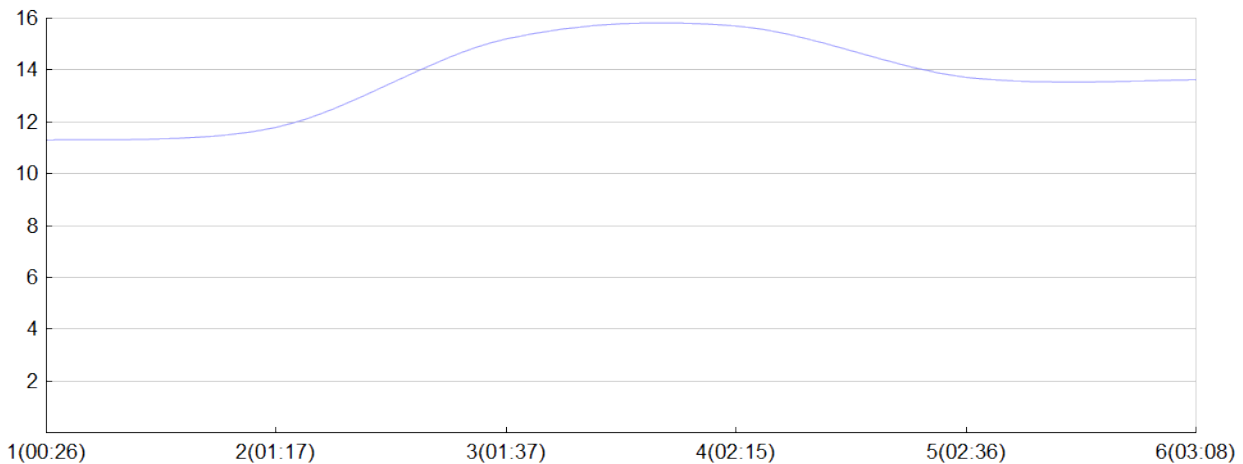

Ekiden des bords de Vienne

VO2 SPEED(C.BOUR, L.LABA, L.LE B, S.MART, L.PAGN, E.TURB)

MAS

Rang 16 Distance 42 195 Nb tours 6 meilleur temps 00:19:38 Dernier 0

Place	Nb tours	Temps	Distance	Temps au	Dist. tour	Vit. au tour	Dos	Coureur
46	1	00:26:32	5 000	00:26:32	5 000	11,30	381	Sandra MARTIG
50	2	01:17:23	15 000	00:50:51	10 000	11,80	382	Eric TURBAN
26	3	01:37:01	20 000	00:19:38	5 000	15,20	383	Celine BOUREAU
18	4	02:15:01	30 000	00:38:00	10 000	15,70	384	Loric PAGNOUX
19	5	02:36:48	35 000	00:21:47	5 000	13,70	385	Laurent LE BRUSQ
16	6	03:08:29	42 195	00:31:41	7 195	13,60	386	Loick LABALLERY

Vitesse au tour

Gain et perte de place