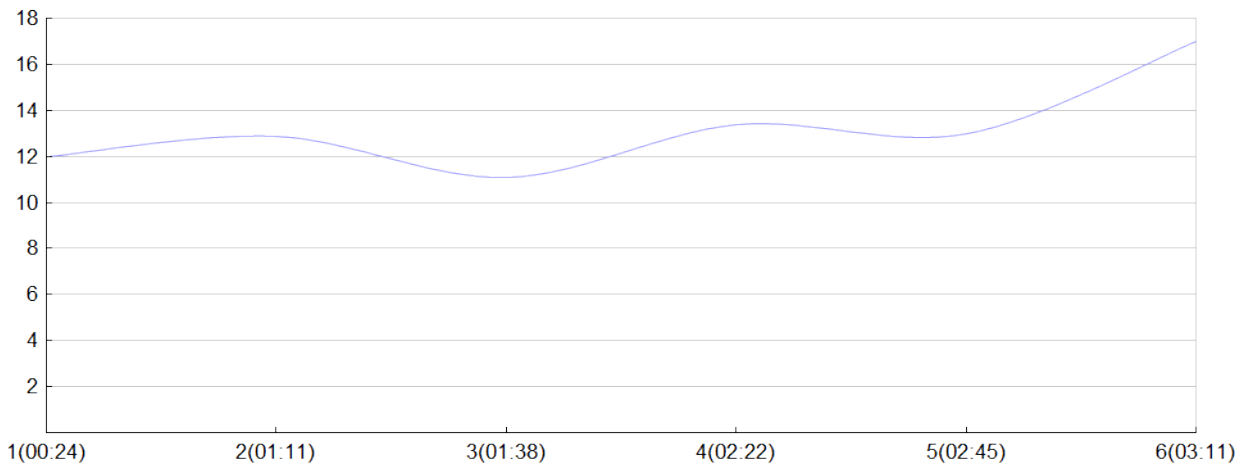

Ekiden des bords de Vienne

TEAM CATALENT LIMOGES(M.COMP, C.COUR,
L.COUT, C.DARE, L.GRAN, J.PAPU)

MIX

Rang 20 Distance 42 195 Nb tours 6 meilleur temps 00:22:56 Dernier 0

Place	Nb tours	Temps	Distance	Temps au	Dist. tour	Vit. au tour	Dos	Coureur
32	1	00:24:52	5 000	00:24:52	5 000	12,00	31	Claire DARER-BEL
29	2	01:11:08	15 000	00:46:16	10 000	12,90	32	Claude COURIVAUD
32	3	01:38:09	20 000	00:27:01	5 000	11,10	33	Myriam COMPAIN
26	4	02:22:54	30 000	00:44:45	10 000	13,40	34	Lionel GRAND
24	5	02:45:50	35 000	00:22:56	5 000	13,00	35	Laurene COUTURE
20	6	03:11:09	42 195	00:25:19	7 195	17,00	36	Julien PAPUCHON

Vitesse au tour

Gain et perte de place