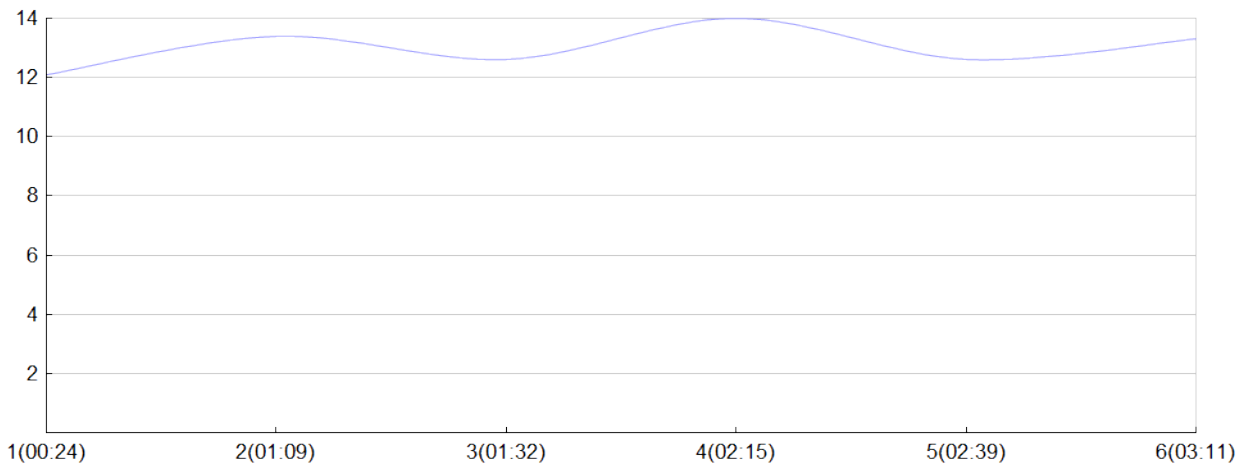

Ekiden des bords de Vienne

TEXELIS PERFORMANCE(A.BOUZ, G.CLAV,
D.COUL, B.LACH, L.POUG, S.VINA)

MAS

Rang 21 Distance 42 195 Nb tours 6 meilleur temps 00:23:38 Dernier 0

Place	Nb tours	Temps	Distance	Temps au	Dist. tour	Vit. au tour	Dos	Coureur
30	1	00:24:41	5 000	00:24:41	5 000	12,10	511	Guillaume CLAVAUD
22	2	01:09:19	15 000	00:44:38	10 000	13,40	512	Laurent POUGET
22	3	01:32:57	20 000	00:23:38	5 000	12,60	513	Sylvain VINATIER
19	4	02:15:34	30 000	00:42:37	10 000	14,00	514	Bastien LACHAUD
20	5	02:39:14	35 000	00:23:40	5 000	12,60	515	Dominique COULEAUD
21	6	03:11:33	42 195	00:32:19	7 195	13,30	516	Anthony BOUZANNE

Vitesse au tour

Gain et perte de place