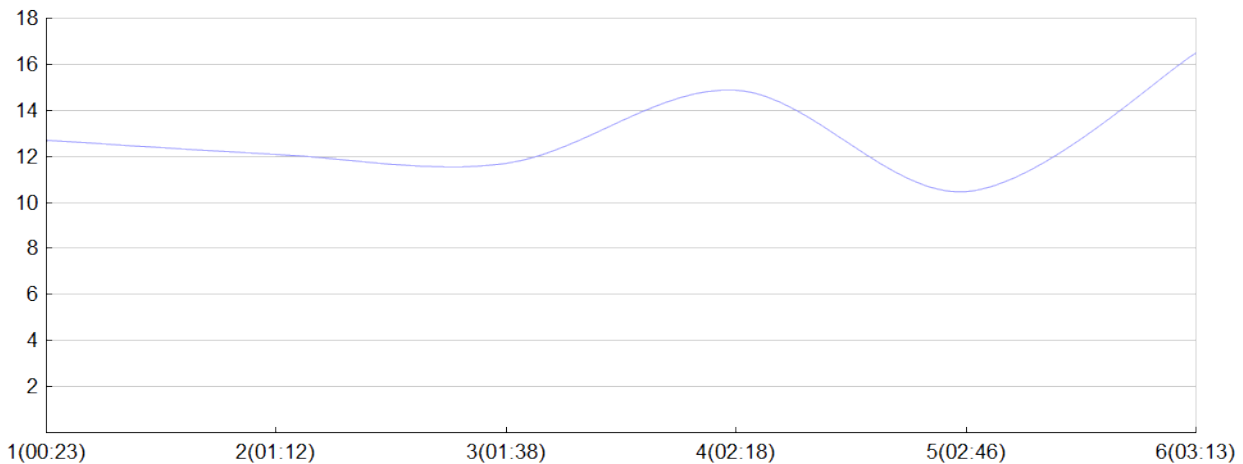

Ekiden des bords de Vienne

LES OK POUR NOUS DU KM42(L.DAUB, I.DELA,
A.DURA, A.GAZE, A.GILB, C.JOLY)

MIX

Rang 22 Distance 42 195 Nb tours 6 meilleur temps 00:23:32 Dernier 0

Place	Nb tours	Temps	Distance	Temps au	Dist. tour	Vit. au tour	Dos	Coureur
25	1	00:23:32	5 000	00:23:32	5 000	12,70	311	Anne-helene GILBERT
32	2	01:12:50	15 000	00:49:18	10 000	12,10	312	Aurelien GAZET
33	3	01:38:20	20 000	00:25:30	5 000	11,70	313	Isabelle DELAGE
23	4	02:18:24	30 000	00:40:04	10 000	14,90	314	Alexis DURAND
25	5	02:46:55	35 000	00:28:31	5 000	10,50	315	Caroline JOLY
22	6	03:13:01	42 195	00:26:06	7 195	16,50	316	Ludovic DAUBISSE

Vitesse au tour

Gain et perte de place