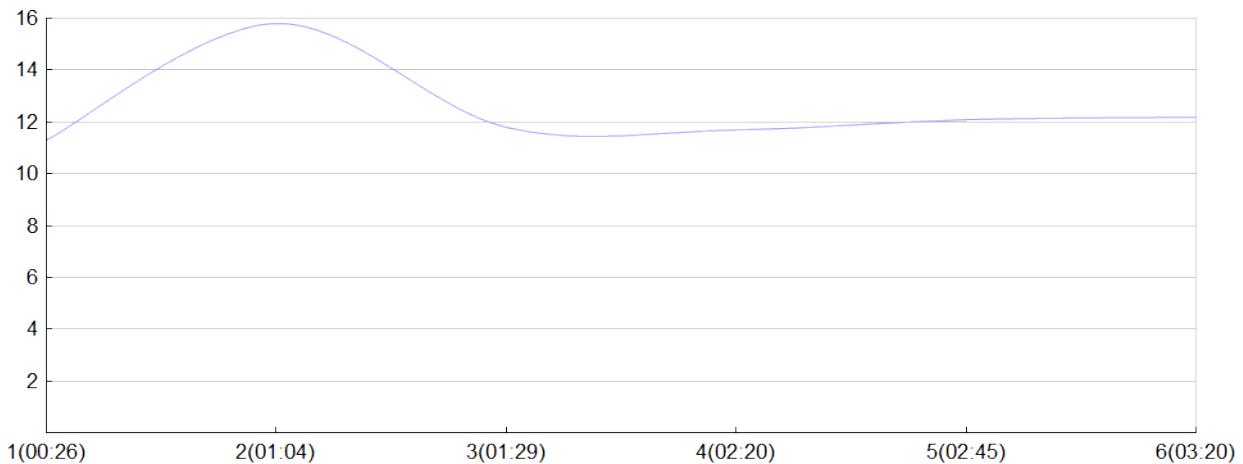

## Ekiden des bords de Vienne

VO2 LES COPAINS D'ABORD(D.ALLA, J.BRUG,  
P.COUD, L.DUMA, R.GENE, J.LERO)

MAS

Rang 26 Distance 42 195 Nb tours 6 meilleur temps 00:24:47 Dernier 0

Place	Nb tours	Temps	Distance	Temps au	Dist. tour	Vit. au tour	Dos	Coureur
43	1	00:26:30	5 000	00:26:30	5 000	11,30	421	Jean-yves LEROY
14	2	01:04:24	15 000	00:37:54	10 000	15,80	422	Romain GENET
16	3	01:29:40	20 000	00:25:16	5 000	11,80	423	Jean-louis BRUGNEAUX
24	4	02:20:43	30 000	00:51:03	10 000	11,70	424	Pascale COUDERT
22	5	02:45:30	35 000	00:24:47	5 000	12,10	425	Laurent DUMAZEAU
26	6	03:20:45	42 195	00:35:15	7 195	12,20	426	Daovy ALLAIS

Vitesse au tour

Gain et perte de place