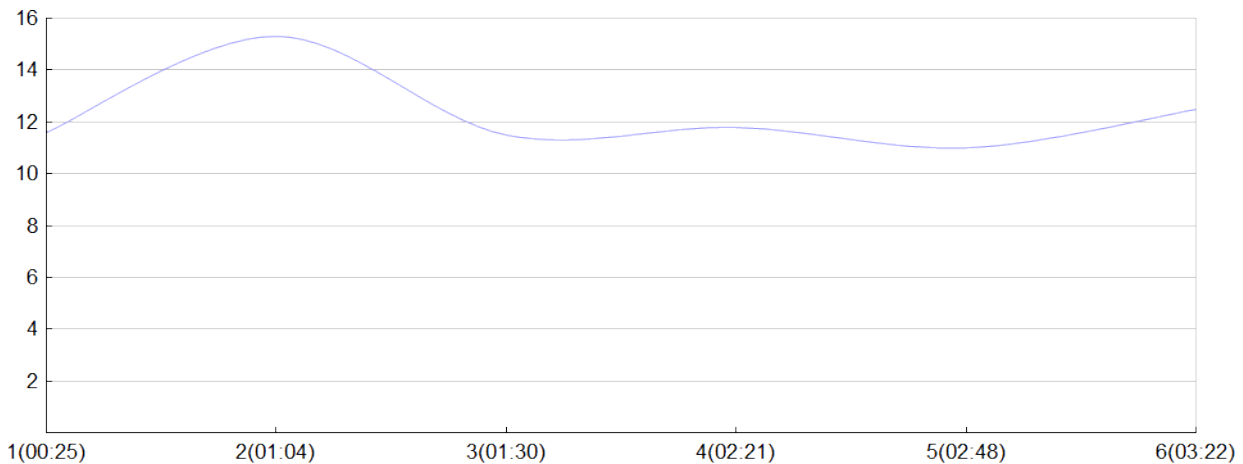

## Ekiden des bords de Vienne

NEW'EE(M.AGIE, C.CHAP, L.DEFU, J.LAGO,  
D.RABI, M.SIGN)

MIX

Rang 27 Distance 42 195 Nb tours 6 meilleur temps 00:25:41 Dernier 0

| Place | Nb tours | Temps    | Distance | Temps au | Dist. tour | Vit. au tour | Dos | Coureur            |
|-------|----------|----------|----------|----------|------------|--------------|-----|--------------------|
| 37    | 1        | 00:25:41 | 5 000    | 00:25:41 | 5 000      | 11,60        | 341 | Cyrielle CHAPELIER |
| 15    | 2        | 01:04:41 | 15 000   | 00:39:00 | 10 000     | 15,30        | 342 | Mallick AGIER      |
| 19    | 3        | 01:30:41 | 20 000   | 00:26:00 | 5 000      | 11,50        | 343 | Mathilde SIGNEUX   |
| 25    | 4        | 02:21:28 | 30 000   | 00:50:47 | 10 000     | 11,80        | 344 | David RABIER       |
| 29    | 5        | 02:48:34 | 35 000   | 00:27:06 | 5 000      | 11,00        | 345 | Louise DEFURNE     |
| 27    | 6        | 03:22:51 | 42 195   | 00:34:17 | 7 195      | 12,50        | 346 | Julien LAGOVIN     |

Vitesse au tour

Gain et perte de place