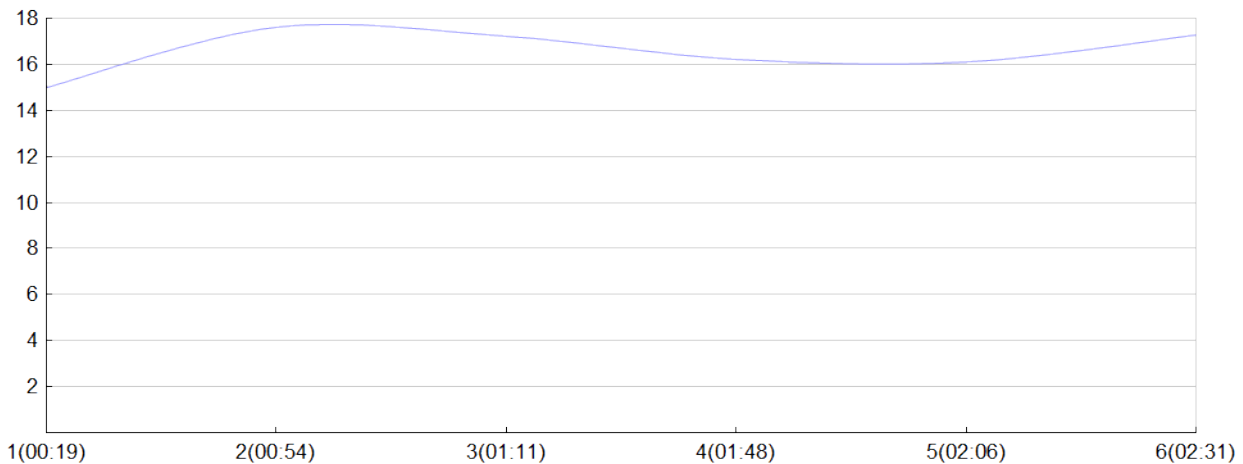

Ekiden des bords de Vienne

A COEUR VAILLANT(A.ALME, P.DAUG, K.FAUR,
C.FRUG, G.PRAD, B.VINC)

MAS

Rang 3 Distance 42 195 Nb tours 6 meilleur temps 00:17:23 Dernier 0

Place	Nb tours	Temps	Distance	Temps au	Dist. tour	Vit. au tour	Dos	Coureur
9	1	00:19:59	5 000	00:19:59	5 000	15,00	261	Kevin FAURE
3	2	00:54:04	15 000	00:34:05	10 000	17,60	262	Gregory PRADELOU
3	3	01:11:27	20 000	00:17:23	5 000	17,20	263	Pierre emmanuel DAUGUET
3	4	01:48:25	30 000	00:36:58	10 000	16,20	264	Benjamin VINCENT
3	5	02:06:58	35 000	00:18:33	5 000	16,10	265	Clement FRUGIER
3	6	02:31:55	42 195	00:24:57	7 195	17,30	266	Antonio ALMEIDA

Vitesse au tour

Gain et perte de place