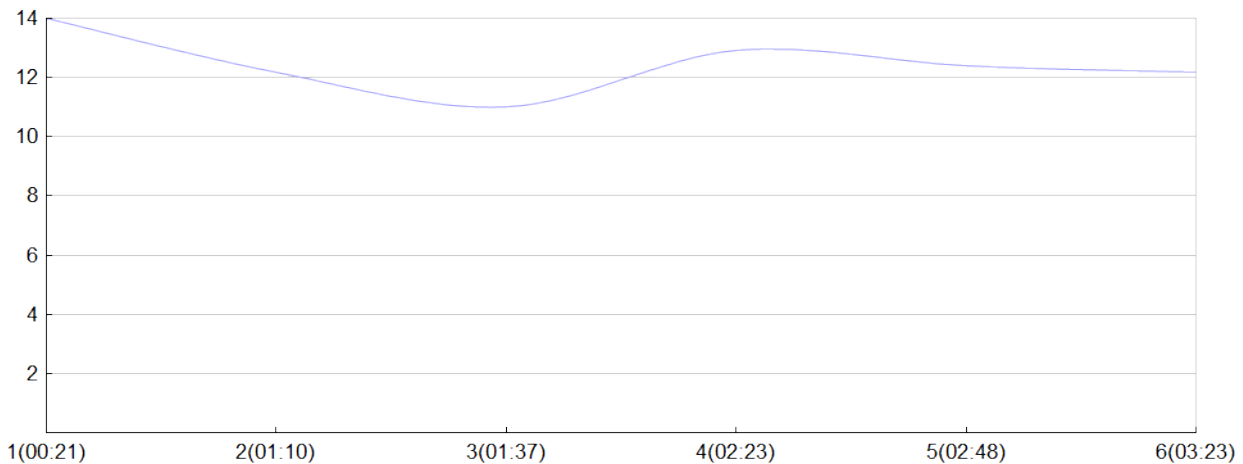

Ekiden des bords de Vienne

LES DEFI'IZ(P.BORD, A.CHIR, B.DUBO, G.ETIE,
C.MARA, T.MIGU)

MAS

Rang 30 Distance 42 195 Nb tours 6 meilleur temps 00:21:21 Dernier 0

Place	Nb tours	Temps	Distance	Temps au	Dist. tour	Vit. au tour	Dos	Coureur
17	1	00:21:21	5 000	00:21:21	5 000	14,00	11	Catherine MARANDE
26	2	01:10:21	15 000	00:49:00	10 000	12,20	12	Bertrand DUBOIS
29	3	01:37:35	20 000	00:27:14	5 000	11,00	13	Gilles ETIENNE
28	4	02:23:54	30 000	00:46:19	10 000	12,90	14	Anne-caroline CHIRI
27	5	02:48:03	35 000	00:24:09	5 000	12,40	15	Patrick BORDENAVE
30	6	03:23:16	42 195	00:35:13	7 195	12,20	16	Thierry MIGUEL

Vitesse au tour

Gain et perte de place