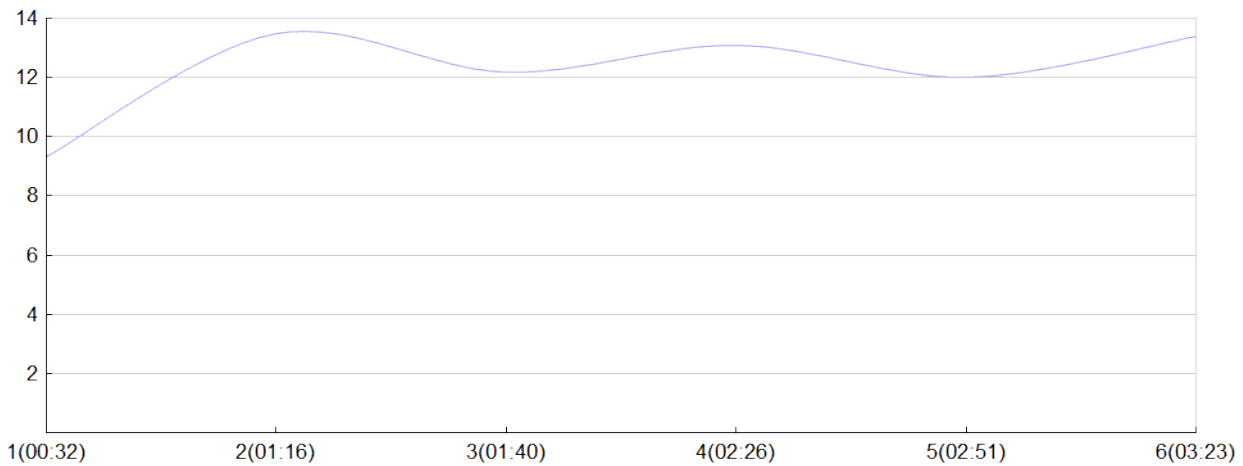

Ekiden des bords de Vienne

ASP DEDE RALE PAS(B.BADI, S.BEN , V.ISAB,
S.PENI, O.PLAI, M.RENA)

MAS

Rang 31 Distance 42 195 Nb tours 6 meilleur temps 00:24:28 Dernier 0

Place	Nb tours	Temps	Distance	Temps au	Dist. tour	Vit. au tour	Dos	Coureur
62	1	00:32:13	5 000	00:32:13	5 000	9,30	621	Sonia PENICAUD
48	2	01:16:25	15 000	00:44:12	10 000	13,50	622	Bertrand BADIN
38	3	01:40:53	20 000	00:24:28	5 000	12,20	623	Valerie ISABELLE
34	4	02:26:35	30 000	00:45:42	10 000	13,10	624	Samir BEN OTHMAN
33	5	02:51:25	35 000	00:24:50	5 000	12,00	625	Olivier PLAINDOUX
31	6	03:23:33	42 195	00:32:08	7 195	13,40	626	Mikael RENAUDIE

Vitesse au tour

Gain et perte de place