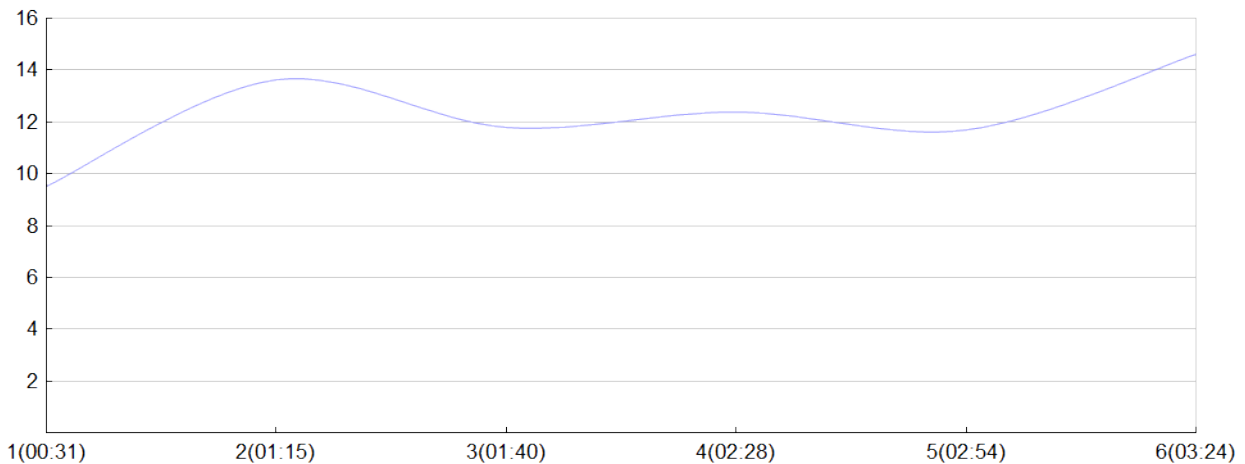

Ekiden des bords de Vienne

SANS RESERVES(P.FEVR, A.GAUD, P.GEOR,
R.PELA, D.SYLV, I.TINE)

MAS

Rang 32 Distance 42 195 Nb tours 6 meilleur temps 00:25:16 Dernier 0

Place	Nb tours	Temps	Distance	Temps au	Dist. tour	Vit. au tour	Dos	Coureur
59	1	00:31:28	5 000	00:31:28	5 000	9,50	641	Irma TINE
42	2	01:15:19	15 000	00:43:51	10 000	13,60	642	Patrick FEVRIER
37	3	01:40:35	20 000	00:25:16	5 000	11,80	643	Robert PELAUDEIX
38	4	02:28:59	30 000	00:48:24	10 000	12,40	644	Pascal GEORGE
36	5	02:54:29	35 000	00:25:30	5 000	11,70	645	Alain GAUDY
32	6	03:24:02	42 195	00:29:33	7 195	14,60	646	David SYLVESTRE

Vitesse au tour

Gain et perte de place