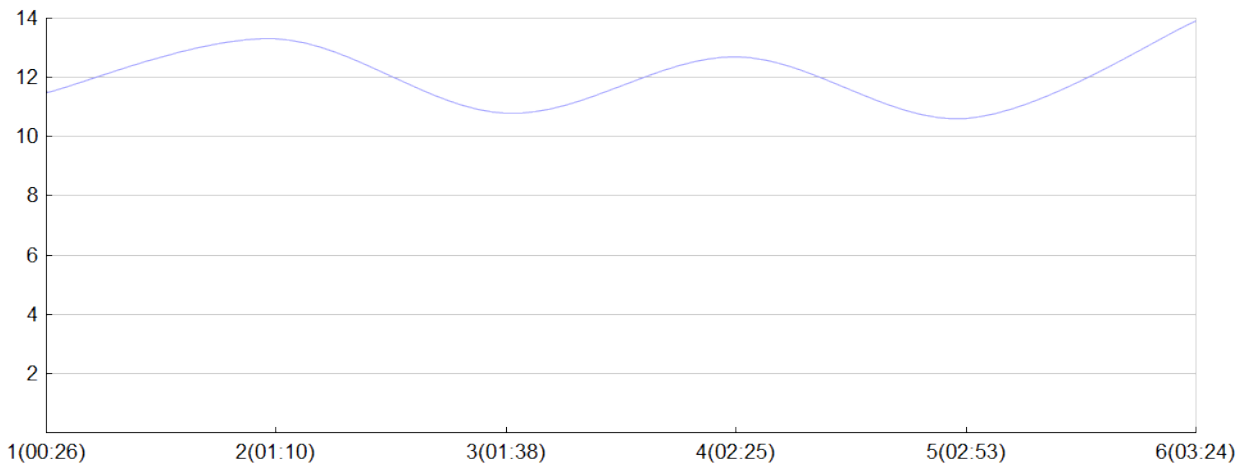

Ekiden des bords de Vienne

HAKUNA MATATA(P.BECK, N.COUT, D.DEBO,
L.KIDD, M.SIMP, C.VAN)

MIX

Rang 33 Distance 42 195 Nb tours 6 meilleur temps 00:26:00 Dernier 0

Place	Nb tours	Temps	Distance	Temps au	Dist. tour	Vit. au tour	Dos	Coureur
41	1	00:26:00	5 000	00:26:00	5 000	11,50	21	Nathalie COUTIER
28	2	01:10:51	15 000	00:44:51	10 000	13,30	22	David DEBORD
34	3	01:38:29	20 000	00:27:38	5 000	10,80	23	Lesley KIDD
30	4	02:25:23	30 000	00:46:54	10 000	12,70	24	Paul BECKETT
34	5	02:53:28	35 000	00:28:05	5 000	10,60	25	Charlotte VAN ROOYEN
33	6	03:24:25	42 195	00:30:57	7 195	13,90	26	Martin SIMPSON

Vitesse au tour

Gain et perte de place