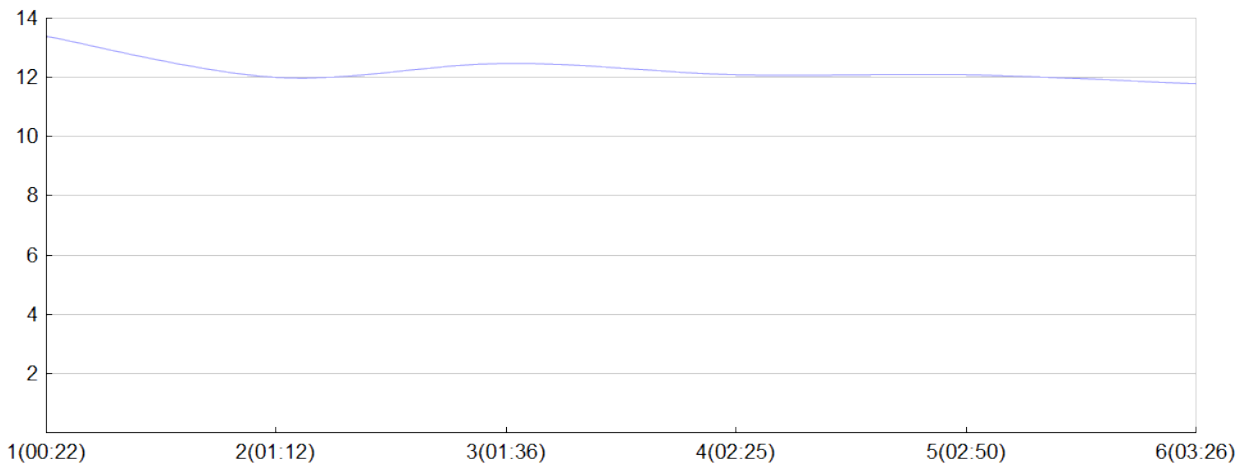

Ekiden des bords de Vienne

LES RESCUE MEN'S(G.BARD, D.DA C, E.ROBE,
P.ROHM, A.ROLL, C.VANS)

MAS

Rang 36 Distance 42 195 Nb tours 6 meilleur temps 00:22:23 Dernier 0

Place	Nb tours	Temps	Distance	Temps au	Dist. tour	Vit. au tour	Dos	Coureur
22	1	00:22:23	5 000	00:22:23	5 000	13,40	481	Charles VANSTEENE
31	2	01:12:14	15 000	00:49:51	10 000	12,00	482	Arthur ROLLOT
25	3	01:36:12	20 000	00:23:58	5 000	12,50	483	Etienne ROBERT
31	4	02:25:47	30 000	00:49:35	10 000	12,10	484	Pierre-henri ROHMER
31	5	02:50:28	35 000	00:24:41	5 000	12,10	485	Dylan DA COSTA
36	6	03:26:50	42 195	00:36:22	7 195	11,80	486	Guillaume BARDAUD

Vitesse au tour

Gain et perte de place