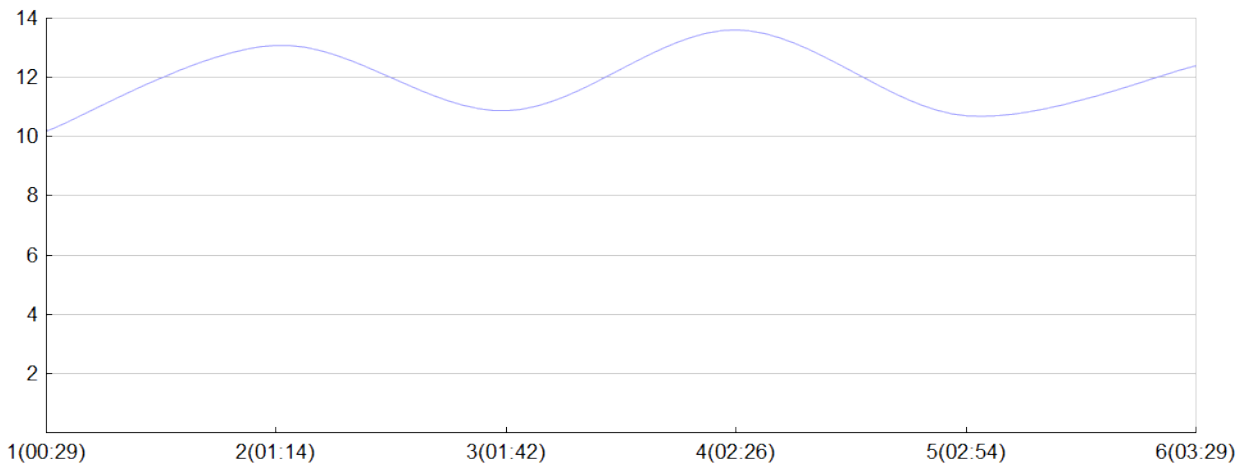

Ekiden des bords de Vienne

ALERTE ROUGE(P.CLEM, S.LANC, T.NAVA,
S.RENA, S.STIE, J.VERG)

MAS

Rang 37 Distance 42 195 Nb tours 6 meilleur temps 00:27:32 Dernier 0

Place	Nb tours	Temps	Distance	Temps au	Dist. tour	Vit. au tour	Dos	Coureur
54	1	00:29:17	5 000	00:29:17	5 000	10,20	591	Sandy LANCELLE
39	2	01:14:54	15 000	00:45:37	10 000	13,10	592	Sandra RENAULT TEXIER
42	3	01:42:26	20 000	00:27:32	5 000	10,90	593	Severine STIENNE AMORY
33	4	02:26:25	30 000	00:43:59	10 000	13,60	594	Thierry NAVAUD
35	5	02:54:20	35 000	00:27:55	5 000	10,70	595	Patricia CLEMENT
37	6	03:29:05	42 195	00:34:45	7 195	12,40	596	Joelle VERGNE

Vitesse au tour

Gain et perte de place