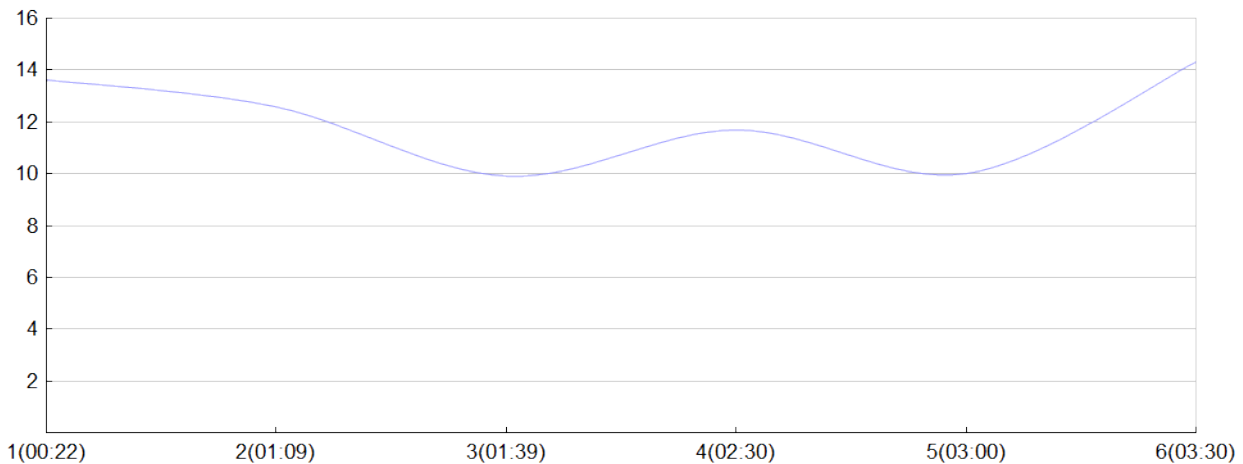

## Ekiden des bords de Vienne

YIN(T.DE P, B.DUPR, L.ETAR, A.FIAN, P.FRED, B.ROUS)

MAS

Rang 39 Distance 42 195 Nb tours 6 meilleur temps 00:22:01 Dernier 0

| Place | Nb tours | Temps    | Distance | Temps au | Dist. tour | Vit. au tour | Dos | Coureur                |
|-------|----------|----------|----------|----------|------------|--------------|-----|------------------------|
| 21    | 1        | 00:22:01 | 5 000    | 00:22:01 | 5 000      | 13,60        | 521 | Bruno DUPRE            |
| 23    | 2        | 01:09:32 | 15 000   | 00:47:31 | 10 000     | 12,60        | 522 | Tony DE PAIVA TEIXEIRA |
| 36    | 3        | 01:39:35 | 20 000   | 00:30:03 | 5 000      | 9,90         | 523 | Linda ETARD            |
| 41    | 4        | 02:30:28 | 30 000   | 00:50:53 | 10 000     | 11,70        | 524 | Philippe FREDON        |
| 42    | 5        | 03:00:21 | 35 000   | 00:29:53 | 5 000      | 10,00        | 525 | Abigaëlle FIANCETTE    |
| 39    | 6        | 03:30:25 | 42 195   | 00:30:04 | 7 195      | 14,30        | 526 | Benjamin ROUSSY        |

Vitesse au tour

Gain et perte de place