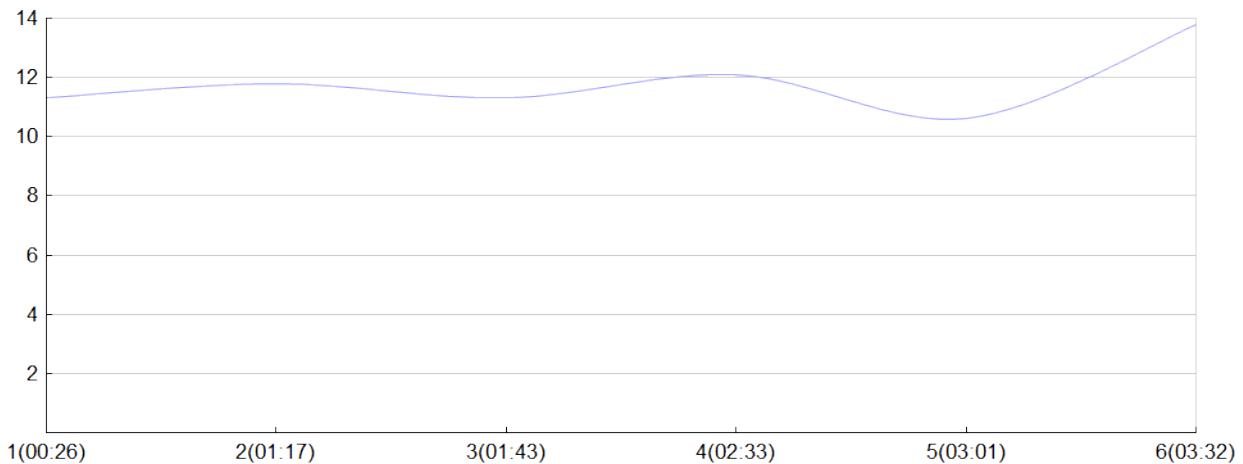

Ekiden des bords de Vienne

BACK IN BLACK(F.BIGO, T.CHAT, M.GINE,
B.GRAS, C.MINE, N.PETI)

MIX

Rang 40 Distance 42 195 Nb tours 6 meilleur temps 00:26:25 Dernier 0

Place	Nb tours	Temps	Distance	Temps au	Dist. tour	Vit. au tour	Dos	Coureur
45	1	00:26:30	5 000	00:26:30	5 000	11,30	151	Nathalie PETINON
49	2	01:17:15	15 000	00:50:45	10 000	11,80	152	Frederic BIGOT
45	3	01:43:40	20 000	00:26:25	5 000	11,30	153	Barbara GRASSET
44	4	02:33:06	30 000	00:49:26	10 000	12,10	154	Marc GINEAU
43	5	03:01:10	35 000	00:28:04	5 000	10,60	155	Corinne MINEUR
40	6	03:32:19	42 195	00:31:09	7 195	13,80	156	Thierry CHATARD

Vitesse au tour

Gain et perte de place