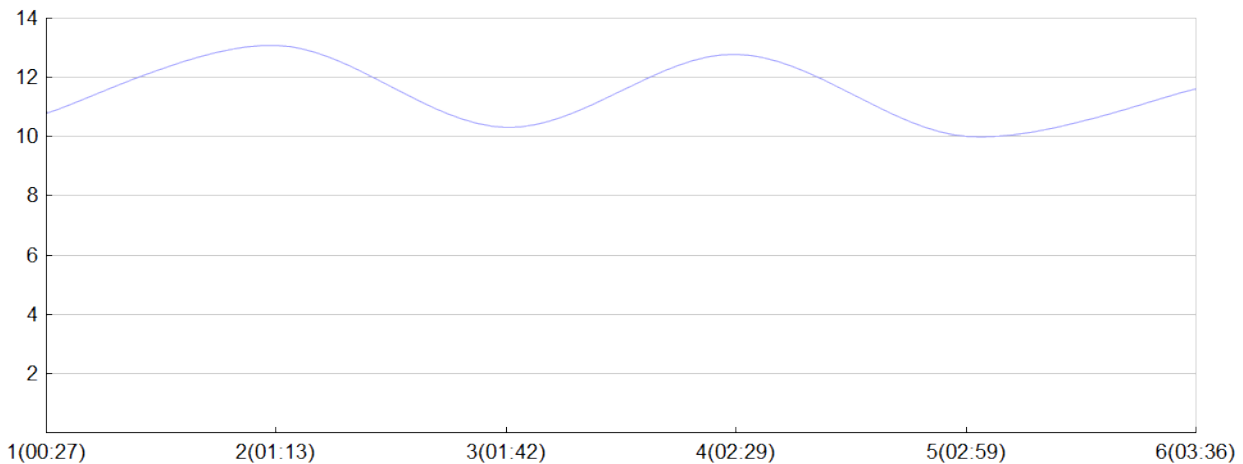

## Ekiden des bords de Vienne

VO2 MIXTE(L.CLER, J.DEGO, S.MAND, C.METZ,  
P.TETE, P.TETE)

MIX

Rang 42 Distance 42 195 Nb tours 6 meilleur temps 00:27:46 Dernier 0

Place	Nb tours	Temps	Distance	Temps au	Dist. tour	Vit. au tour	Dos	Coureur
50	1	00:27:46	5 000	00:27:46	5 000	10,80	431	Laure CLERET
34	2	01:13:25	15 000	00:45:39	10 000	13,10	432	Patrick TETE
43	3	01:42:28	20 000	00:29:03	5 000	10,30	433	Perrine TETE
39	4	02:29:11	30 000	00:46:43	10 000	12,80	434	Julien DEGORTES
41	5	02:59:02	35 000	00:29:51	5 000	10,00	435	Carine METZ
42	6	03:36:11	42 195	00:37:09	7 195	11,60	436	Stéphane MANDON

Vitesse au tour

Gain et perte de place