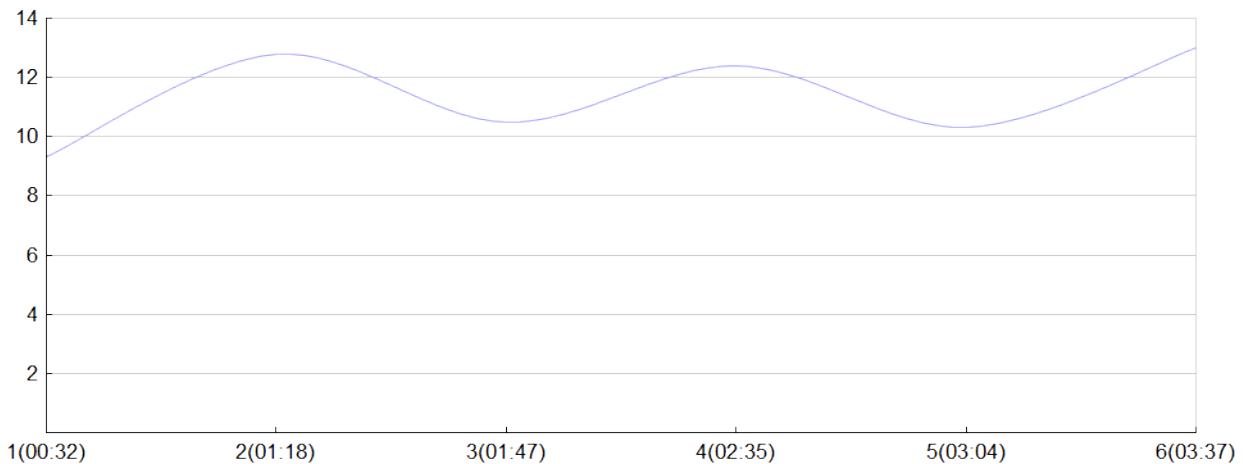

Ekiden des bords de Vienne

TRANSCOMRUN(A.FAUR, J.GROS, E.INGR,
L.PERR, P.PERR, L.PICA)

MIX

Rang 43 Distance 42 195 Nb tours 6 meilleur temps 00:28:27 Dernier 0

Place	Nb tours	Temps	Distance	Temps au	Dist. tour	Vit. au tour	Dos	Coureur
61	1	00:32:09	5 000	00:32:09	5 000	9,30	121	Laurence PERRAUD
53	2	01:18:42	15 000	00:46:33	10 000	12,80	122	Patrick PERRAUD
49	3	01:47:09	20 000	00:28:27	5 000	10,50	123	Emilie INGREMEAU
48	4	02:35:20	30 000	00:48:11	10 000	12,40	124	Jean-luc GROS
46	5	03:04:18	35 000	00:28:58	5 000	10,30	125	Aline FAURE
43	6	03:37:19	42 195	00:33:01	7 195	13,00	126	Ludovic PICARD

Vitesse au tour

Gain et perte de place