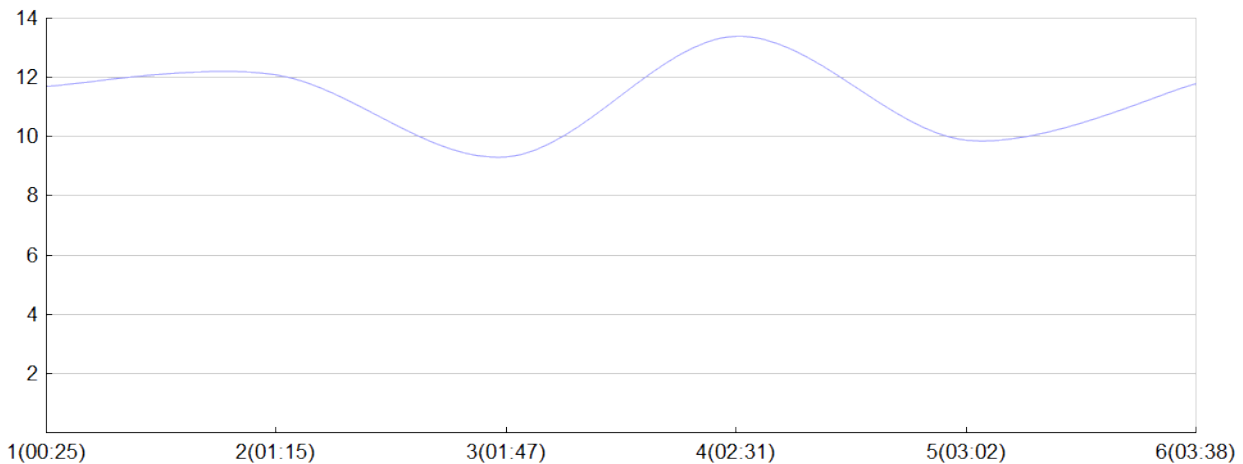

Ekiden des bords de Vienne

**GROUPE SIGMA AUTOMOBILES(C.BOUÉ,
C.GUER, D.GUYE, L.MONT, S.MONT, B.PENI)**

MIX

Rang 44 Distance 42 195 Nb tours 6 meilleur temps 00:25:32 Dernier 0

Place	Nb tours	Temps	Distance	Temps au	Dist. tour	Vit. au tour	Dos	Coureur
35	1	00:25:32	5 000	00:25:32	5 000	11,70	191	Bruno PENIN
41	2	01:15:06	15 000	00:49:34	10 000	12,10	192	Cyril BOUET
50	3	01:47:11	20 000	00:32:05	5 000	9,30	193	Serey MONTELS
42	4	02:31:54	30 000	00:44:43	10 000	13,40	194	Christophe GUERAUD
45	5	03:02:07	35 000	00:30:13	5 000	9,90	195	Delphine GUYENNE
44	6	03:38:33	42 195	00:36:26	7 195	11,80	196	Laurent MONTELS

Vitesse au tour

Gain et perte de place