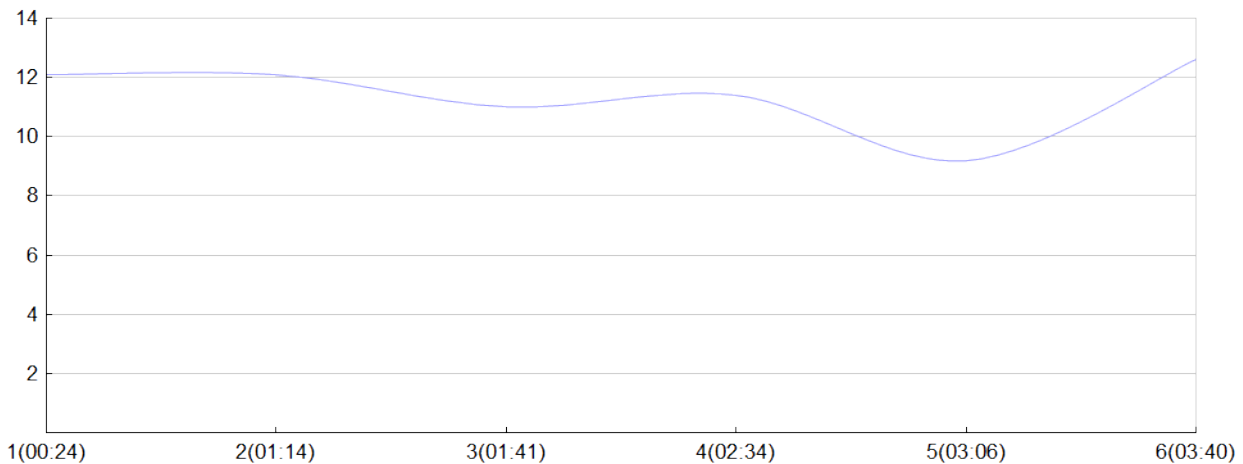

Ekiden des bords de Vienne

MGEN FOURCADE TEAM(D.CAST, I.COME,
B.DALB, F.LARD, S.MALE, I.PENI)

MIX

Rang 48 Distance 42 195 Nb tours 6 meilleur temps 00:24:47 Dernier 0

Place	Nb tours	Temps	Distance	Temps au	Dist. tour	Vit. au tour	Dos	Coureur
31	1	00:24:47	5 000	00:24:47	5 000	12,10	91	Sylvie MALEON
37	2	01:14:12	15 000	00:49:25	10 000	12,10	92	Isabelle PENICAUD
40	3	01:41:26	20 000	00:27:14	5 000	11,00	93	Dominique CASTAN
47	4	02:34:05	30 000	00:52:39	10 000	11,40	94	Francois LARDUINAT
49	5	03:06:22	35 000	00:32:17	5 000	9,20	95	Isabelle COMET
48	6	03:40:33	42 195	00:34:11	7 195	12,60	96	Bruno DALBY

Vitesse au tour

Gain et perte de place