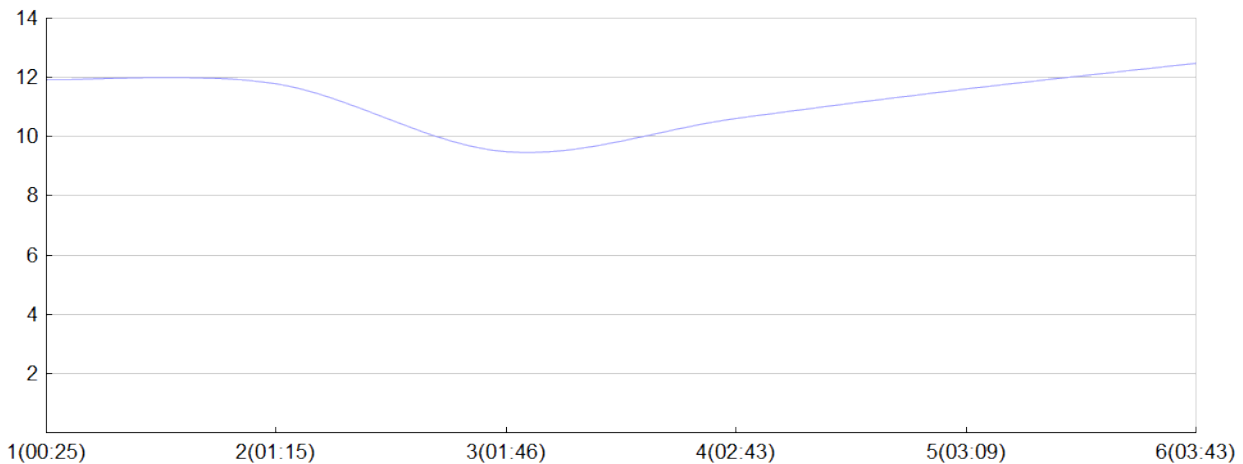

Ekiden des bords de Vienne

LA FAMILIA(X.CALA, L.CONA, J.DURI, J.PEYR,
E.VIRM, J.VIRM)

MIX

Rang 51 Distance 42 195 Nb tours 6 meilleur temps 00:25:01 Dernier 0

Place	Nb tours	Temps	Distance	Temps au	Dist. tour	Vit. au tour	Dos	Coureur
33	1	00:25:01	5 000	00:25:01	5 000	11,90	181	Emilie VIRMONTOIS
43	2	01:15:29	15 000	00:50:28	10 000	11,80	182	Julien VIRMONTOIS
48	3	01:46:57	20 000	00:31:28	5 000	9,50	183	Jean DURIS
54	4	02:43:21	30 000	00:56:24	10 000	10,60	184	Laurent CONANGLE
52	5	03:09:11	35 000	00:25:50	5 000	11,60	185	Jessica PEYRICHOU
51	6	03:43:29	42 195	00:34:18	7 195	12,50	186	Xavier CALAND

Vitesse au tour

Gain et perte de place