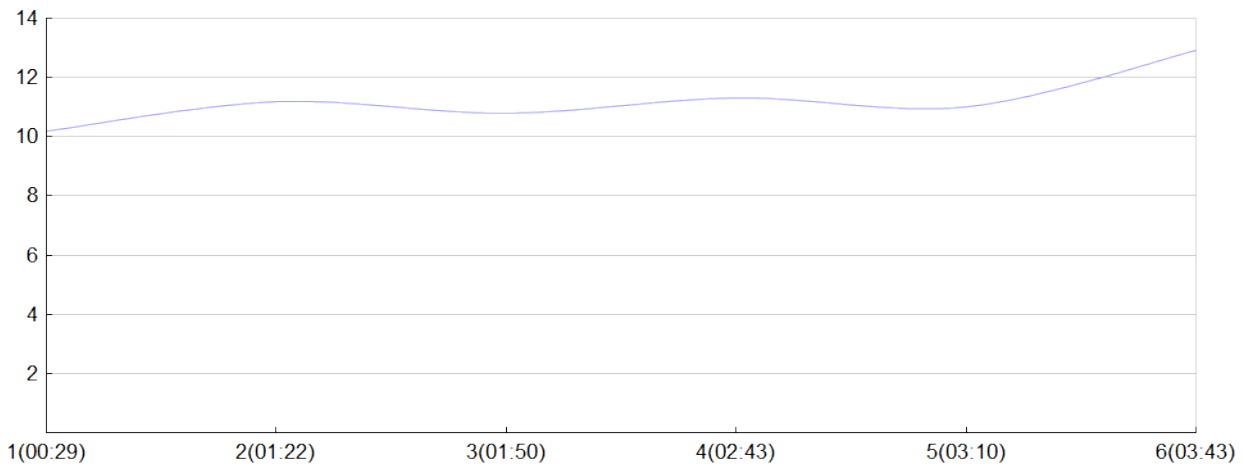

Ekiden des bords de Vienne

MISS VO2(C.ALBE, A.BARB, S.FOUI, D.PEYR,
M.ROUD, M.TURB)

FEM

Rang 52 Distance 42 195 Nb tours 6 meilleur temps 00:27:11 Dernier 0

Place	Nb tours	Temps	Distance	Temps au	Dist. tour	Vit. au tour	Dos	Coureur
53	1	00:29:11	5 000	00:29:11	5 000	10,20	391	Aurore BARBAULT
61	2	01:22:42	15 000	00:53:31	10 000	11,20	392	Delphine PEYRAUD-VERGNOULE
57	3	01:50:26	20 000	00:27:44	5 000	10,80	393	Marie-pierre ROUDIER
53	4	02:43:08	30 000	00:52:42	10 000	11,30	394	Muriel TURBAN
55	5	03:10:19	35 000	00:27:11	5 000	11,00	395	Stephanie FOUILLAUD
52	6	03:43:43	42 195	00:33:24	7 195	12,90	396	Celine ALBERT-CHAMBON

Vitesse au tour

Gain et perte de place