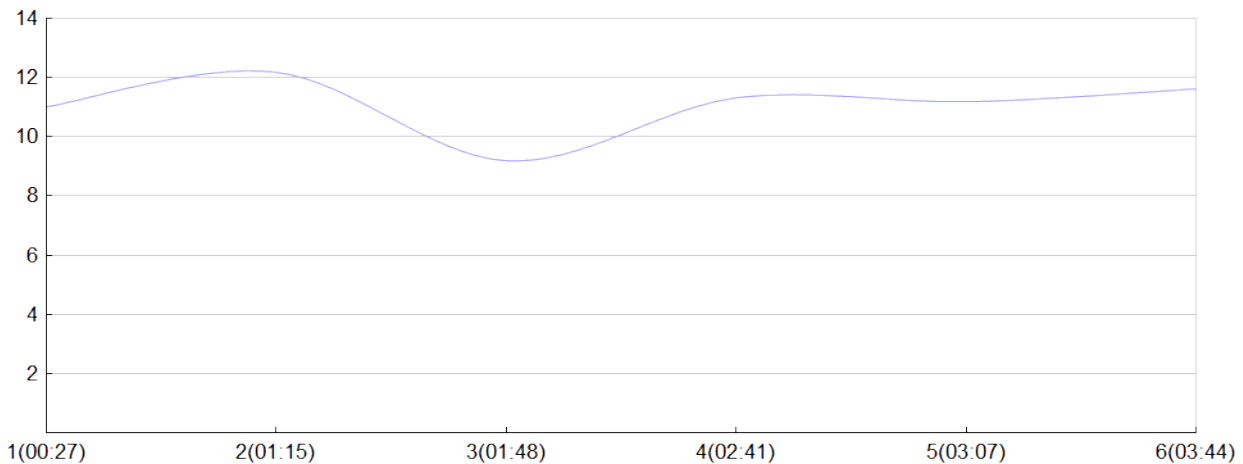

Ekiden des bords de Vienne

LES LOUPS MGEN DE SAINTE-FEYRE(P.BRIS,
N.DALB, S.DUBO, E.MEND, S.PIGN, F.POIR)

MIX

Rang 54 Distance 42 195 Nb tours 6 meilleur temps 00:26:37 Dernier 0

Place	Nb tours	Temps	Distance	Temps au	Dist. tour	Vit. au tour	Dos	Coureur
47	1	00:27:03	5 000	00:27:03	5 000	11,00	81	Nathalie DALBY
45	2	01:15:54	15 000	00:48:51	10 000	12,20	82	Patrice BRISSAC
52	3	01:48:14	20 000	00:32:20	5 000	9,20	83	Sandrine PIGNE
51	4	02:41:09	30 000	00:52:55	10 000	11,30	84	Franck POIRIER
50	5	03:07:46	35 000	00:26:37	5 000	11,20	85	Sylvanie DUBOIS
54	6	03:44:57	42 195	00:37:11	7 195	11,60	86	Emeline MENDRICK

Vitesse au tour

Gain et perte de place