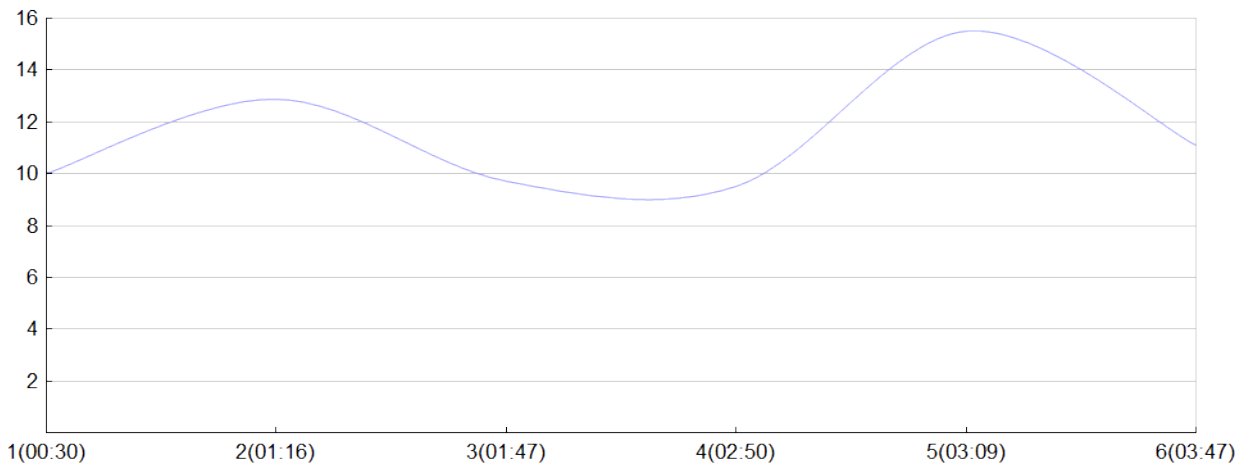

## Ekiden des bords de Vienne

YANG(E.CHAN, B.ESTR, I.FRUC, T.JACO, S.KEO, M.POMM)

MIX

Rang 55 Distance 42 195 Nb tours 6 meilleur temps 00:19:20 Dernier 0

Place	Nb tours	Temps	Distance	Temps au	Dist. tour	Vit. au tour	Dos	Coureur
57	1	00:30:00	5 000	00:30:00	5 000	10,00	531	Beatrice ESTRADE
47	2	01:16:20	15 000	00:46:20	10 000	12,90	532	Eddy CHANNAUX
51	3	01:47:15	20 000	00:30:55	5 000	9,70	533	Isabelle FRUCHON
59	4	02:50:01	30 000	01:02:46	10 000	9,50	534	Thierry JACOMINO
53	5	03:09:21	35 000	00:19:20	5 000	15,50	535	Marine POMMIES
55	6	03:47:58	42 195	00:38:37	7 195	11,10	536	Sophal KEO

Vitesse au tour

Gain et perte de place