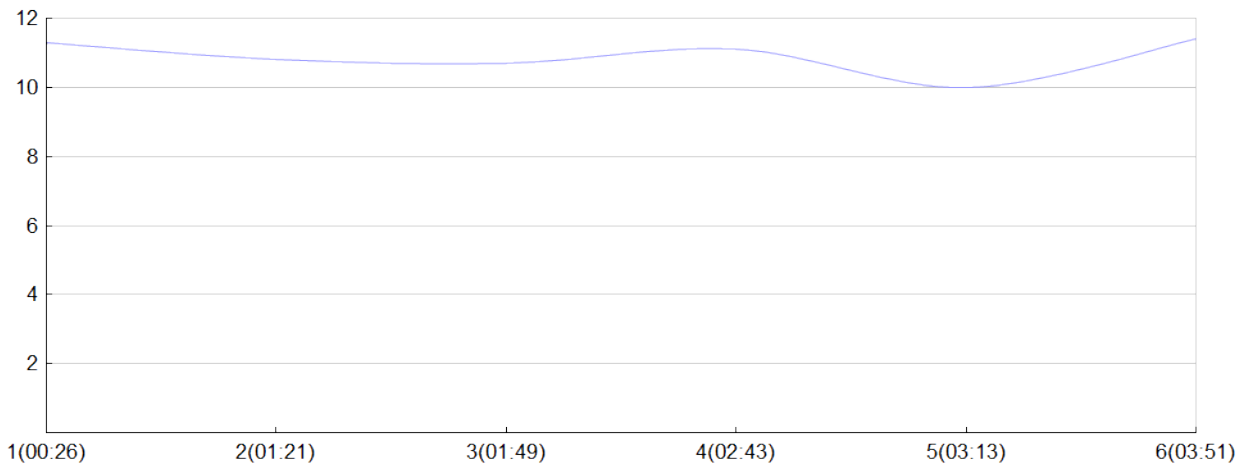

Ekiden des bords de Vienne

L'EQUIPE IMPETUEUSE(A.BOUR, S.DEBO, C.LE B, C.MAIG, S.MART, A.MOUL)

FEM

Rang 56 Distance 42 195 Nb tours 6 meilleur temps 00:26:28 Dernier 0

Place	Nb tours	Temps	Distance	Temps au	Dist. tour	Vit. au tour	Dos	Coureur
42	1	00:26:28	5 000	00:26:28	5 000	11,30	241	Claire Maigne
59	2	01:21:43	15 000	00:55:15	10 000	10,80	242	Sabine Debord
56	3	01:49:43	20 000	00:28:00	5 000	10,70	243	Christine Le Berre
55	4	02:43:25	30 000	00:53:42	10 000	11,10	244	Anne-caroline Bourbonnaud
57	5	03:13:25	35 000	00:30:00	5 000	10,00	245	Angelique Moulinjeune
56	6	03:51:09	42 195	00:37:44	7 195	11,40	246	Sandrine Martin

Vitesse au tour

Gain et perte de place