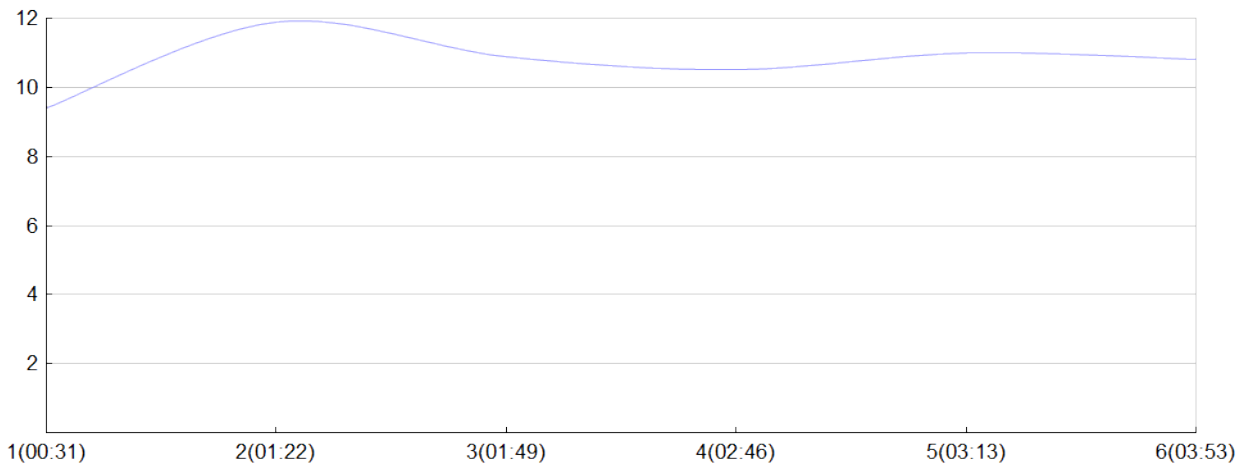

Ekiden des bords de Vienne

SILPC(C.BAUD, P.BLAN, G.MAUR, A.MAZI,
A.MOUK, M.RODA)

MIX

Rang 57 Distance 42 195 Nb tours 6 meilleur temps 00:27:05 Dernier 0

Place	Nb tours	Temps	Distance	Temps au	Dist. tour	Vit. au tour	Dos	Coureur
60	1	00:31:45	5 000	00:31:45	5 000	9,40	601	Patricia BLANCHON MATHURIN
60	2	01:22:06	15 000	00:50:21	10 000	11,90	602	Ayoub MOUKHTAFI
55	3	01:49:31	20 000	00:27:25	5 000	10,90	603	Gwladys MAURY
57	4	02:46:15	30 000	00:56:44	10 000	10,50	604	Aurelie MAZIERE
56	5	03:13:20	35 000	00:27:05	5 000	11,00	605	Marc RODAVINI
57	6	03:53:13	42 195	00:39:53	7 195	10,80	606	Christophe BAUDOT

Vitesse au tour

Gain et perte de place