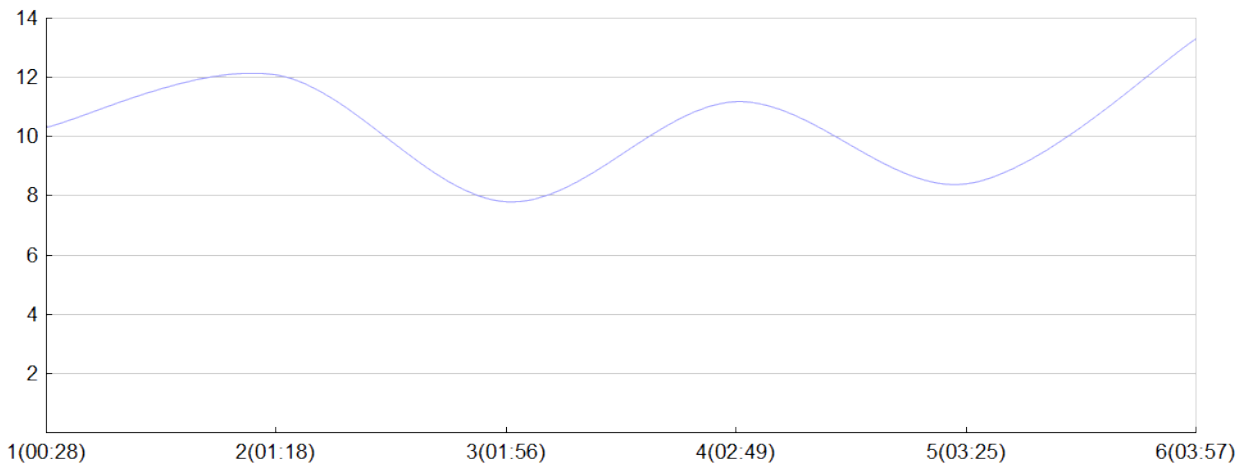

Ekiden des bords de Vienne

RAPIDES ET HARDIS(P.BROT, O.CHAU, M.DE F,
D.MARC, P.ROQU, N.SICA)

MIX

Rang 58 Distance 42 195 Nb tours 6 meilleur temps 00:28:53 Dernier 0

Place	Nb tours	Temps	Distance	Temps au	Dist. tour	Vit. au tour	Dos	Coureur
52	1	00:28:53	5 000	00:28:53	5 000	10,30	141	Ophelie CHAUSSOY
52	2	01:18:09	15 000	00:49:16	10 000	12,10	142	Michel DE FLEURY
61	3	01:56:35	20 000	00:38:26	5 000	7,80	143	Pascale BROTHIER
58	4	02:49:49	30 000	00:53:14	10 000	11,20	144	Nathalie SICARD
60	5	03:25:14	35 000	00:35:25	5 000	8,40	145	Pauline ROQUES
58	6	03:57:39	42 195	00:32:25	7 195	13,30	146	Damien MARCHAND

Vitesse au tour

Gain et perte de place