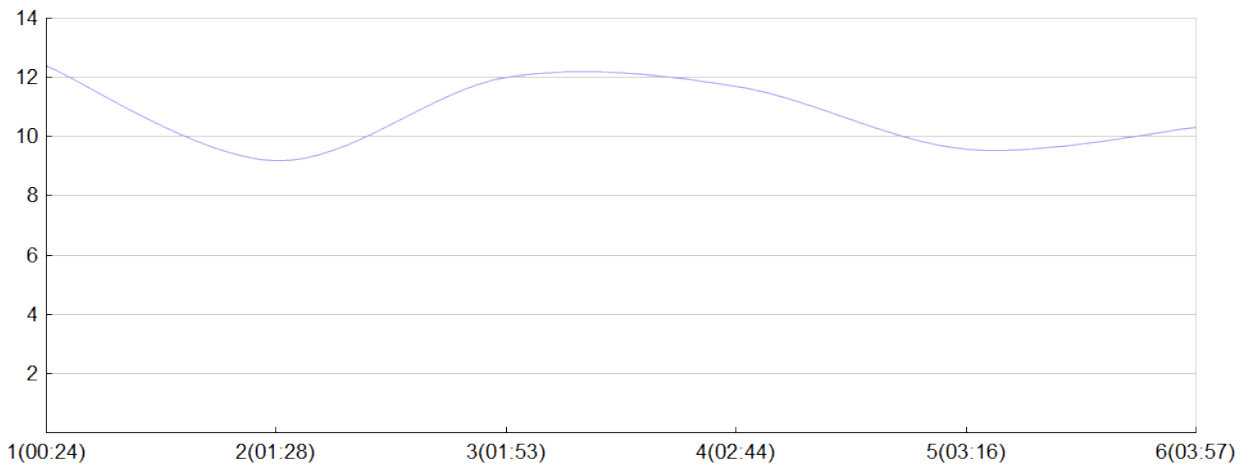

Ekiden des bords de Vienne

KM42 REMIX AGAIN(A.BODE, J.CHESS, D.MERL,
C.ROUV, R.ROUV, H.VALA)

MIX

Rang 59 Distance 42 195 Nb tours 6 meilleur temps 00:24:02 Dernier 0

| Place | Nb tours | Temps | Distance | Temps au | Dist. tour | Vit. au tour | Dos | Coureur |
|-------|----------|----------|----------|----------|------------|--------------|-----|-------------------|
| 27 | 1 | 00:24:02 | 5 000 | 00:24:02 | 5 000 | 12,40 | 331 | Roland ROUVEIX |
| 62 | 2 | 01:28:46 | 15 000 | 01:04:44 | 10 000 | 9,20 | 332 | Alain BODENON |
| 59 | 3 | 01:53:45 | 20 000 | 00:24:59 | 5 000 | 12,00 | 333 | Dominique MERLIN |
| 56 | 4 | 02:44:49 | 30 000 | 00:51:04 | 10 000 | 11,70 | 334 | Herve VALADAS |
| 58 | 5 | 03:16:02 | 35 000 | 00:31:13 | 5 000 | 9,60 | 335 | Catherine ROUVEIX |
| 59 | 6 | 03:57:57 | 42 195 | 00:41:55 | 7 195 | 10,30 | 336 | Josselyne CHESNE |

Vitesse au tour

Gain et perte de place