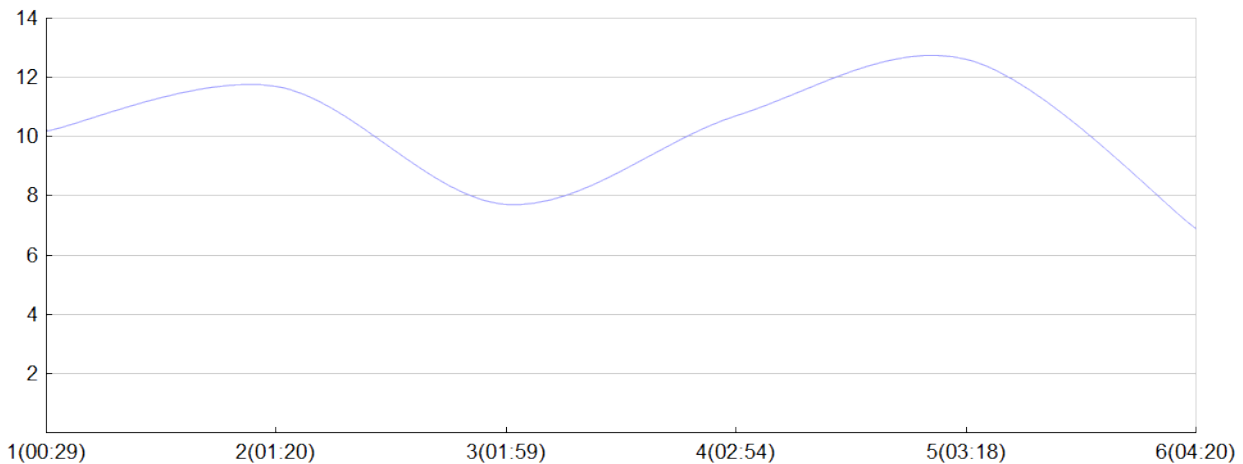

Ekiden des bords de Vienne

ORPI CONSEIL(R.AMHE, S.LASS, G.MICH, V.REIX, M.SCHI, L.SOUR) MIX

Rang 60 Distance 42 195 Nb tours 6 meilleur temps 00:23:42 Dernier 0

Place	Nb tours	Temps	Distance	Temps au	Dist. tour	Vit. au tour	Dos	Coureur
55	1	00:29:22	5 000	00:29:22	5 000	10,20	611	Myriam SCHIAPPARELLI
55	2	01:20:33	15 000	00:51:11	10 000	11,70	612	Severine LASSAGNE
62	3	01:59:12	20 000	00:38:39	5 000	7,70	613	Laetitia SOURY
61	4	02:54:58	30 000	00:55:46	10 000	10,70	614	Vincent REIX
59	5	03:18:40	35 000	00:23:42	5 000	12,60	615	Rashid AMHED
60	6	04:20:43	42 195	01:02:03	7 195	6,90	616	Gregory MICHEZ

Vitesse au tour

Gain et perte de place