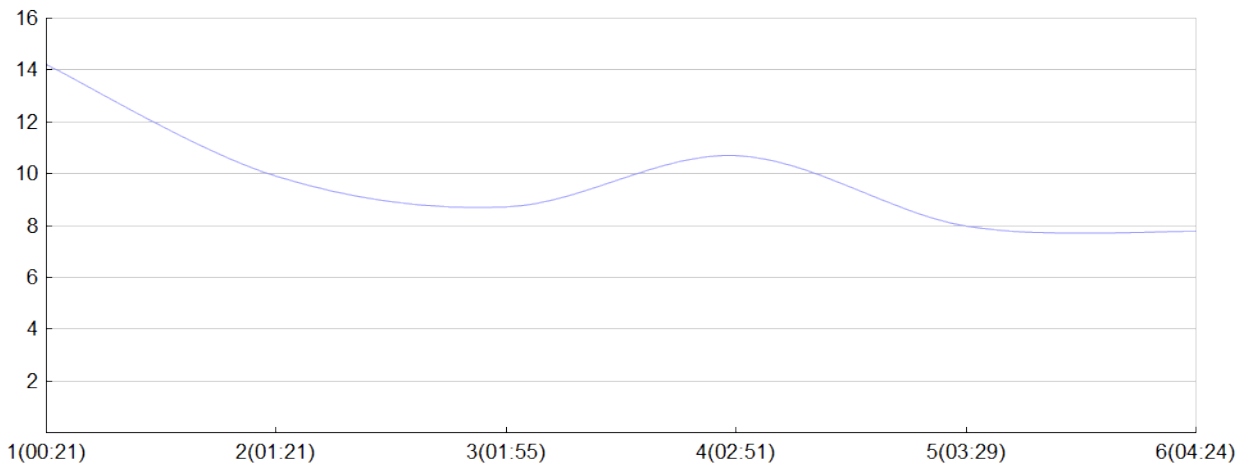

Ekiden des bords de Vienne

ALIS(V.BIZA, L.EXPO, S.FADA, L.FAYE, A.MERC,
A.TASC)

MAS

Rang 61 Distance 42 195 Nb tours 6 meilleur temps 00:21:05 Dernier 0

Place	Nb tours	Temps	Distance	Temps au	Dist. tour	Vit. au tour	Dos	Coureur
15	1	00:21:05	5 000	00:21:05	5 000	14,20	541	Sullivan FADAT
58	2	01:21:42	15 000	01:00:37	10 000	9,90	542	Ludivine FAYE
60	3	01:55:55	20 000	00:34:13	5 000	8,70	543	Victoria BIZARD
60	4	02:51:42	30 000	00:55:47	10 000	10,70	544	Laure EXPOSITO
61	5	03:29:06	35 000	00:37:24	5 000	8,00	545	Angelina TASCHET
61	6	04:24:18	42 195	00:55:12	7 195	7,80	546	Alice MERCIER

Vitesse au tour

Gain et perte de place