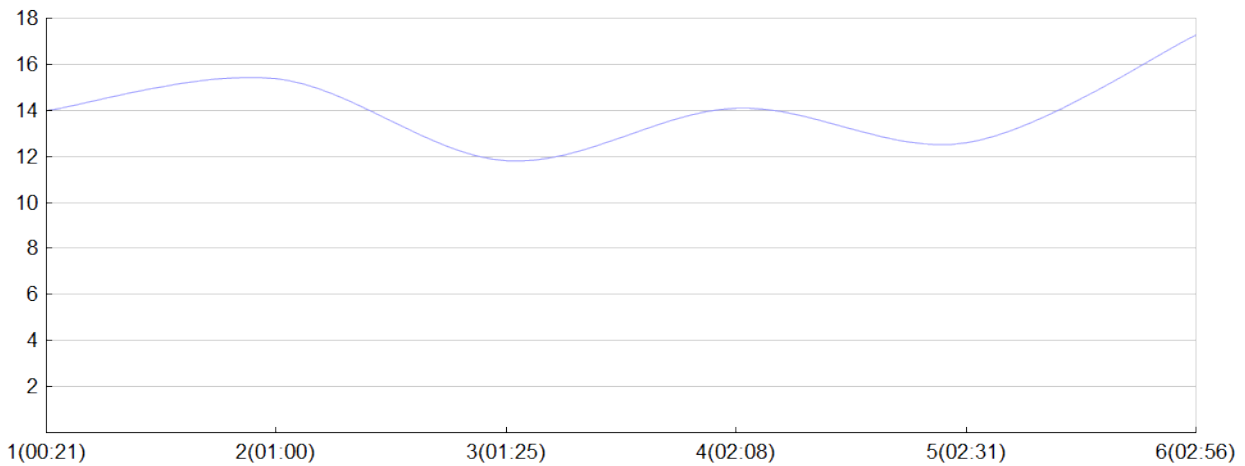

Ekiden des bords de Vienne

DES PAYET PLEIN LES YEUX(A.PAYE, A.PAYE,
J.PAYE, P.PAYE, A.PAYE, F.RABB)

MAS

Rang 9 Distance 42 195 Nb tours 6 meilleur temps 00:21:20 Dernier 0

Place	Nb tours	Temps	Distance	Temps au	Dist. tour	Vit. au tour	Dos	Coureur
16	1	00:21:20	5 000	00:21:20	5 000	14,00	301	Anthony PAYET
8	2	01:00:17	15 000	00:38:57	10 000	15,40	302	Adrien PAYET BROUSSAUD
12	3	01:25:43	20 000	00:25:26	5 000	11,80	303	Pauline PAYET
11	4	02:08:15	30 000	00:42:32	10 000	14,10	304	Fanny RABBIA
12	5	02:31:56	35 000	00:23:41	5 000	12,60	305	Alessandro PAYET
9	6	02:56:49	42 195	00:24:53	7 195	17,30	306	Jean-patrick PAYET

Vitesse au tour

Gain et perte de place