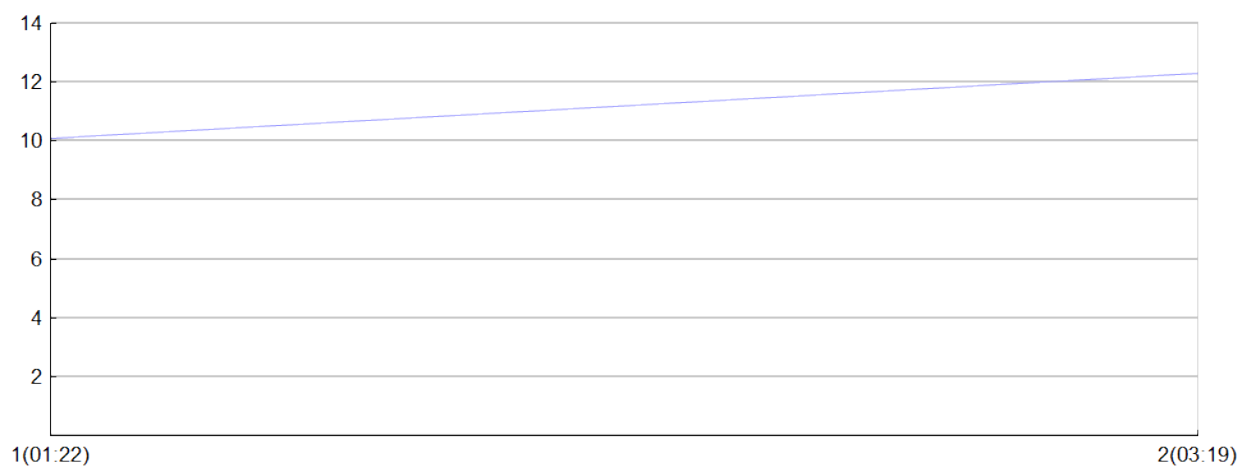

## La Sarladaise

les gaillards(J.FEBVRE;A.FEBVRE)

MIX

Rang 1 Distance 38 000 Nb tours 2 meilleur temps 01:22:46 Dernier 0

Place	Nb tours	Temps	Distance	Temps au	Dist. tour	Vit. au tour	Dos	Coureur
2	1	01:22:46	14 000	01:22:46	14 000	10,10	78	Aurore FEBVRE
1	2	03:19:04	38 000	01:56:18	24 000	12,30	77	Jason FEBVRE

Vitesse au tour

Gain et perte de place