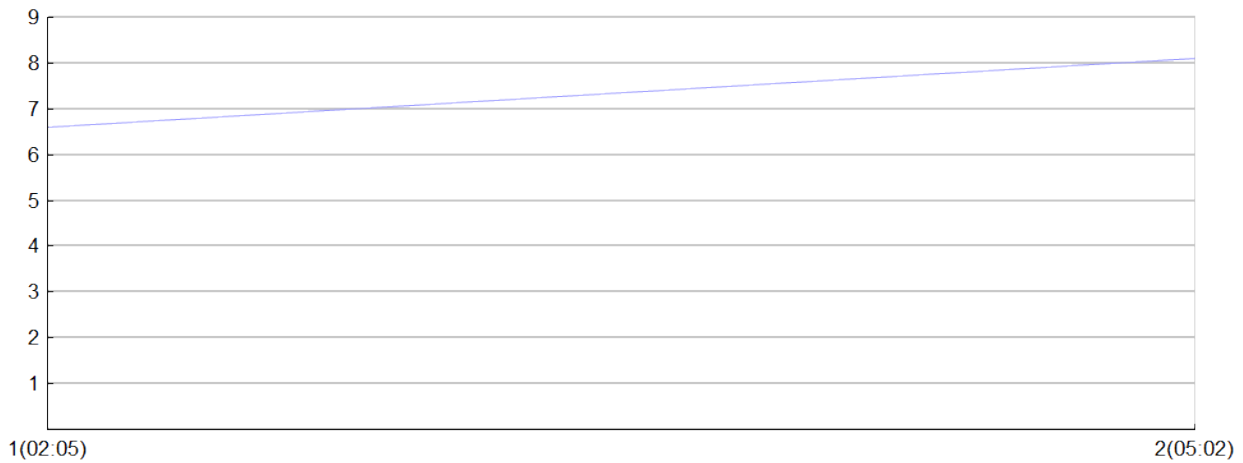

La Sarladaise

MACADAM 36(G.TOUCHET;D.SOULAS)

MAS

Rang 10 Distance 38 000 Nb tours 2 meilleur temps 02:05:49 Dernier 0

Place	Nb tours	Temps	Distance	Temps au	Dist. tour	Vit. au tour	Dos	Coureur
10	1	02:05:49	14 000	02:05:49	14 000	6,60	84	Dominique SOULAS
10	2	05:02:16	38 000	02:56:27	24 000	8,10	83	Gerard TOUCHET

Vitesse au tour

Gain et perte de place