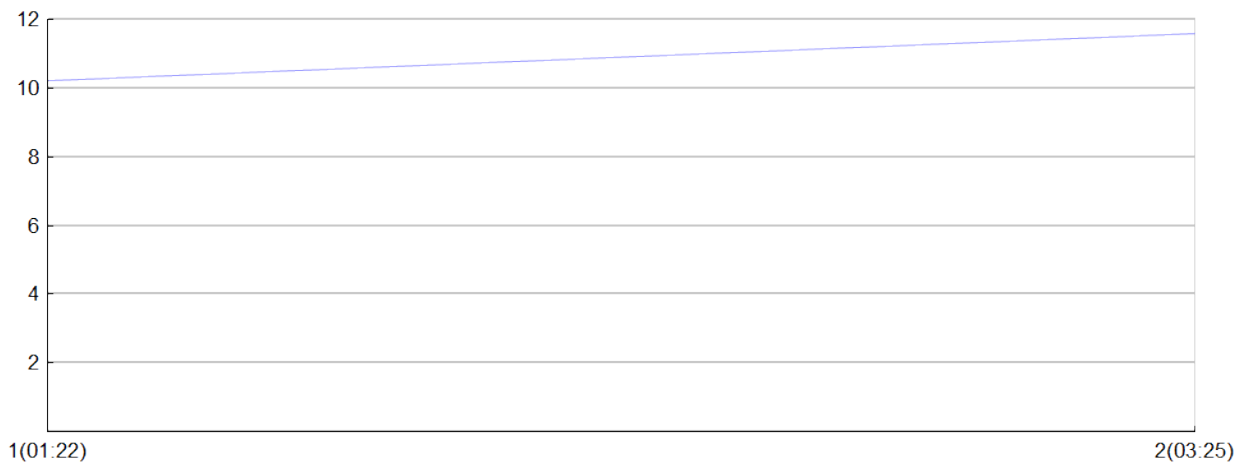

La Sarladaise

Les fouinasses(C.COUDERT;B.COUDERT)

MIX

Rang 2 Distance 38 000 Nb tours 2 meilleur temps 01:22:11 Dernier 0

Place	Nb tours	Temps	Distance	Temps au	Dist. tour	Vit. au tour	Dos	Coureur
1	1	01:22:11	14 000	01:22:11	14 000	10,20	76	Benoit COUDERT
2	2	03:25:20	38 000	02:03:09	24 000	11,60	75	Cindy COUDERT

Vitesse au tour

Gain et perte de place