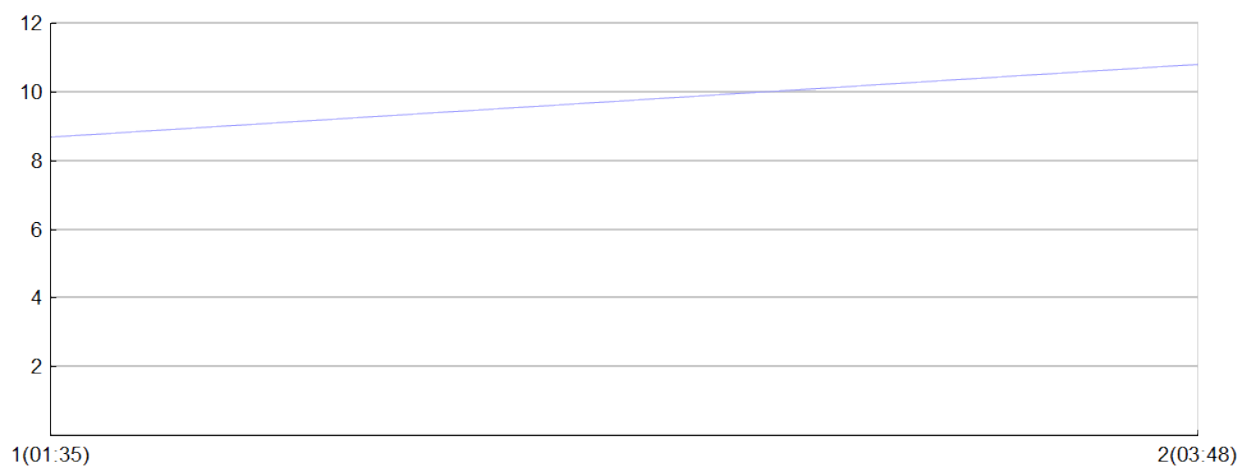

La Sarladaise

LES PAPETS(M.DURAND;P.DELORD)

MIX

Rang 4 Distance 38 000 Nb tours 2 meilleur temps 01:35:46 Dernier 0

Place	Nb tours	Temps	Distance	Temps au	Dist. tour	Vit. au tour	Dos	Coureur
6	1	01:35:46	14 000	01:35:46	14 000	8,70	79	Marie laure DURAND
4	2	03:48:25	38 000	02:12:39	24 000	10,80	80	Philippe DELORD

Vitesse au tour

Gain et perte de place